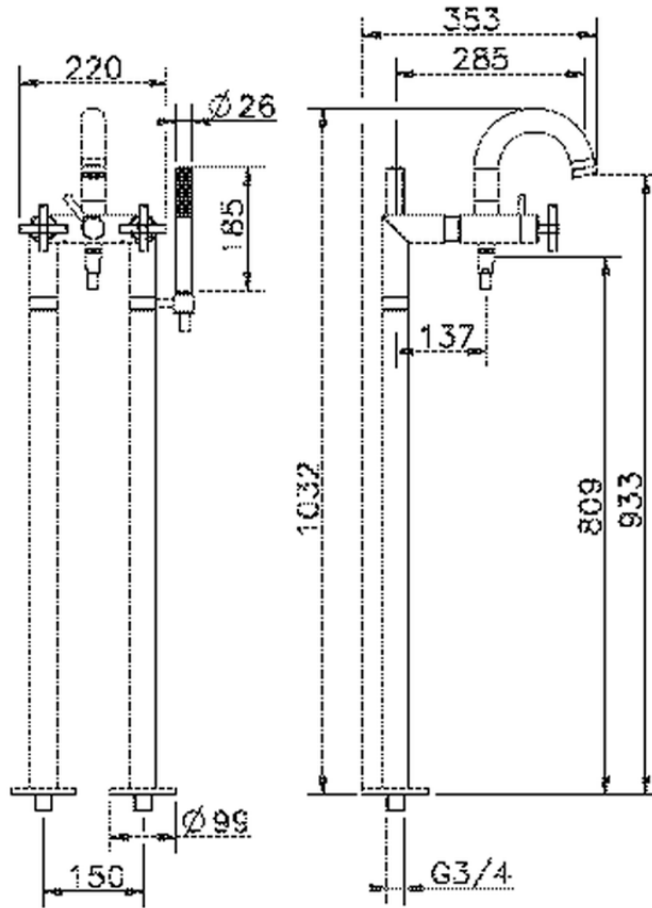

Miscelatore vasca colonne pavimento SUITE_SU004200

SU004200

<http://www.huberitalia.com/miscelatore-vasca-colonne-pavimento-suite-su004200>

2026-05-01