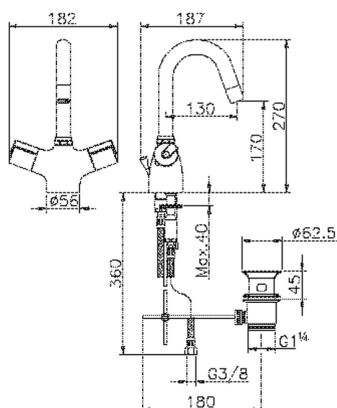

## Miscelatore termostatico lavabo THERMO\_PRT52010

MODELLO **PRT52010**

Miscelatore termostatico lavabo, con scarico automatico 1"1/4, bocca girevole, flex inox G.3/8"

FINITURE DISPONIBILI

**21** 21 Cromo

CARATTERISTICHE

Ricambio Cartuccia **24.02A.PL**