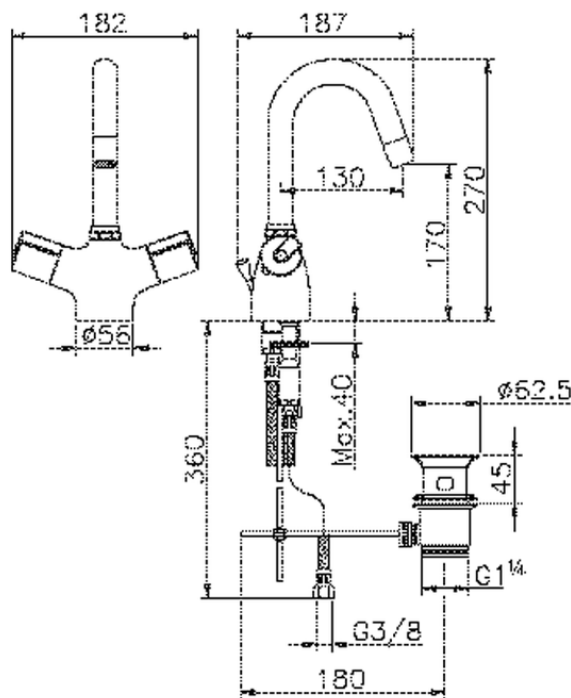

Miscelatore termostatico lavabo THERMO_PRT52010

PRT52010

<http://www.huberitalia.com/miscelatore-termostatico-lavabo-thermo-prt52010>

2026-05-02