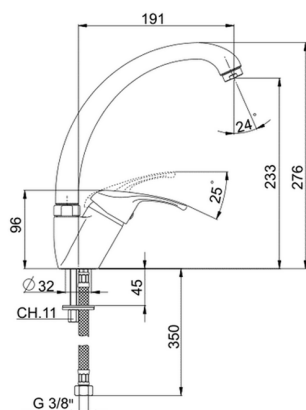

Miscelatore monocomando lavello KITCHEN_BC000520

MODELLO **BC000520**

Miscelatore monocomando lavello, bocca girevole, flex inox G.3/8"

FINITURE DISPONIBILI

21 21 Cromo

CARATTERISTICHE

Ricambio Cartuccia **ZZ95273000**

Cartuccia Monocomando 40 mm

2026-06-23