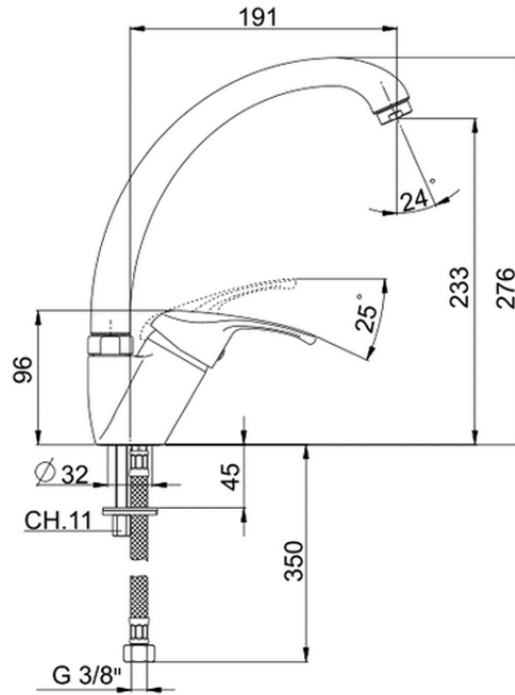

Miscelatore monocomando lavello KITCHEN\_BC000520

BC000520

<http://www.huberitalia.com/miscelatore-monocomando-lavello-kitchen-bc000520>

2026-06-30