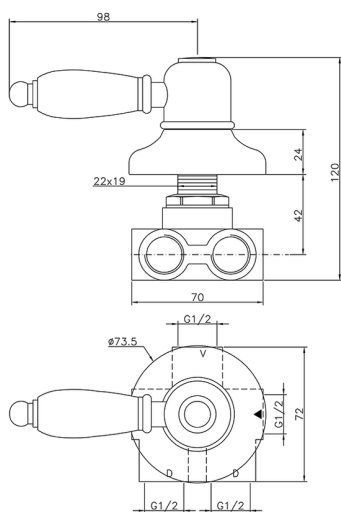

Deviatore incasso 3 uscite CROISSETTE_CS000270

MODELLO **CS000270**

Deviatore incasso 3 uscite, uscite 1/2" F

FINITURE DISPONIBILI

-  **21** 21 Cromo
-  **27** 27 Vecchio Bronzo
-  **2G** 2G Oro Antico
-  **2W** 2W Oro Spazzolato

CARATTERISTICHE

Installazione

Incasso

Deviatore incasso 3 uscite CROISETTE_CS000270

CS000270

<http://www.huberitalia.com/deviatore-incasso-3-uscite-croisette-cs000270>

2026-04-17