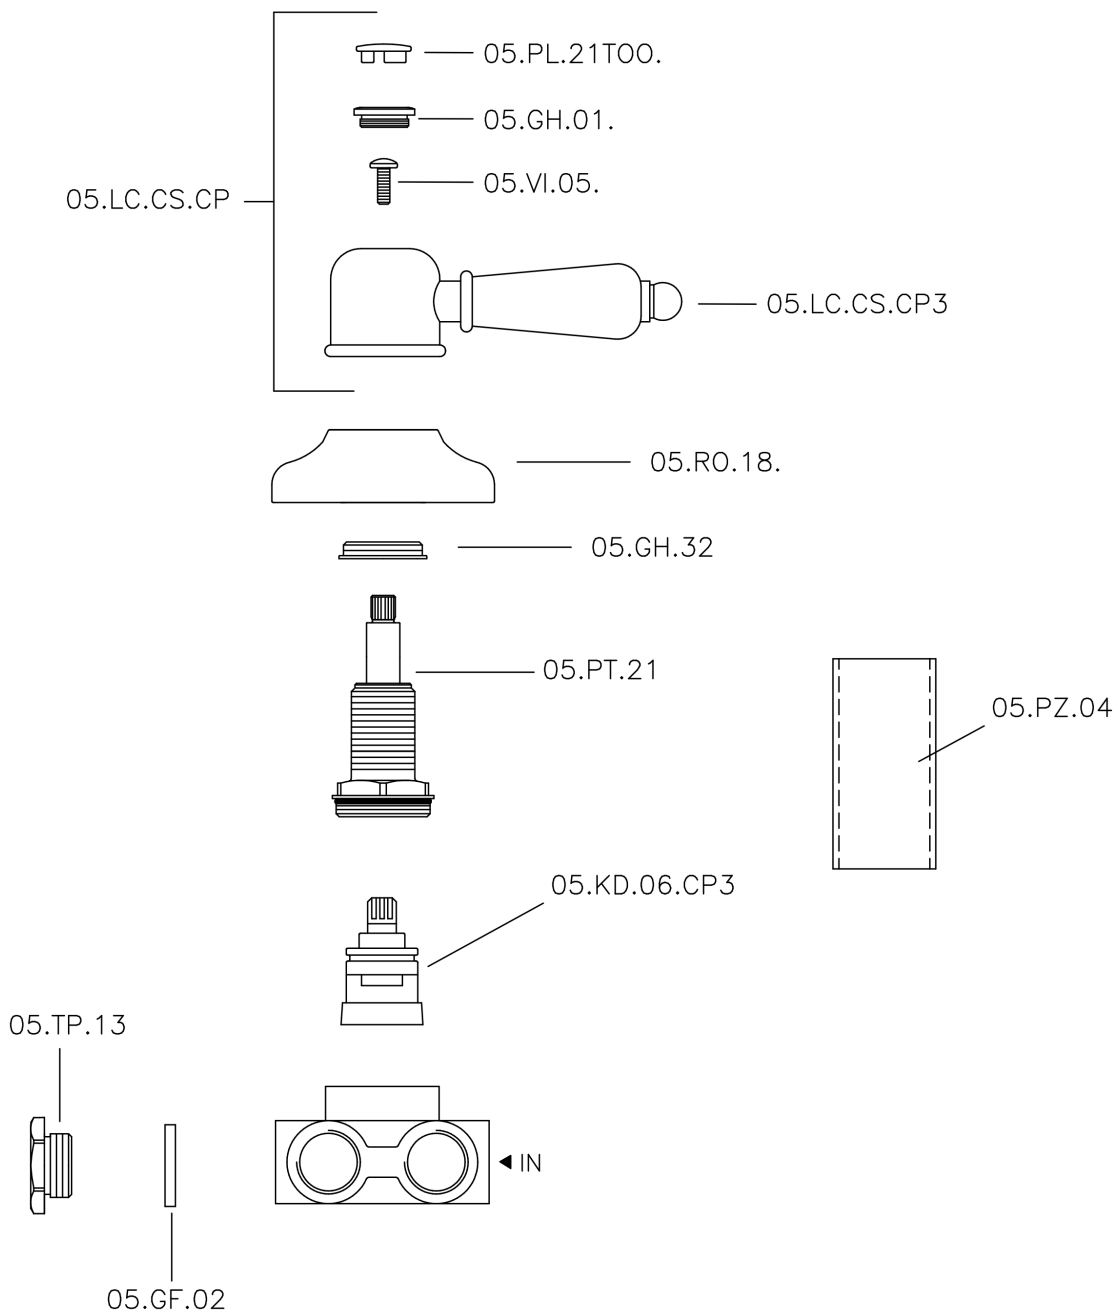

Deviatore incasso 3 uscite CROISSETTE_CS000270

MODELLO **CS000270**

Deviatore incasso 3 uscite, uscite 1/2" F

FINITURE DISPONIBILI

-  **21** 21 Cromo
-  **27** 27 Vecchio Bronzo
-  **2G** 2G Oro Antico
-  **2W** 2W Oro Spazzolato

CARATTERISTICHE

Installazione

Incasso

Deviatore incasso 3 uscite CROISETTE_CS000270

CS000270

<http://www.huberitalia.com/deviatore-incasso-3-uscite-croisette-cs000270>

2026-04-17