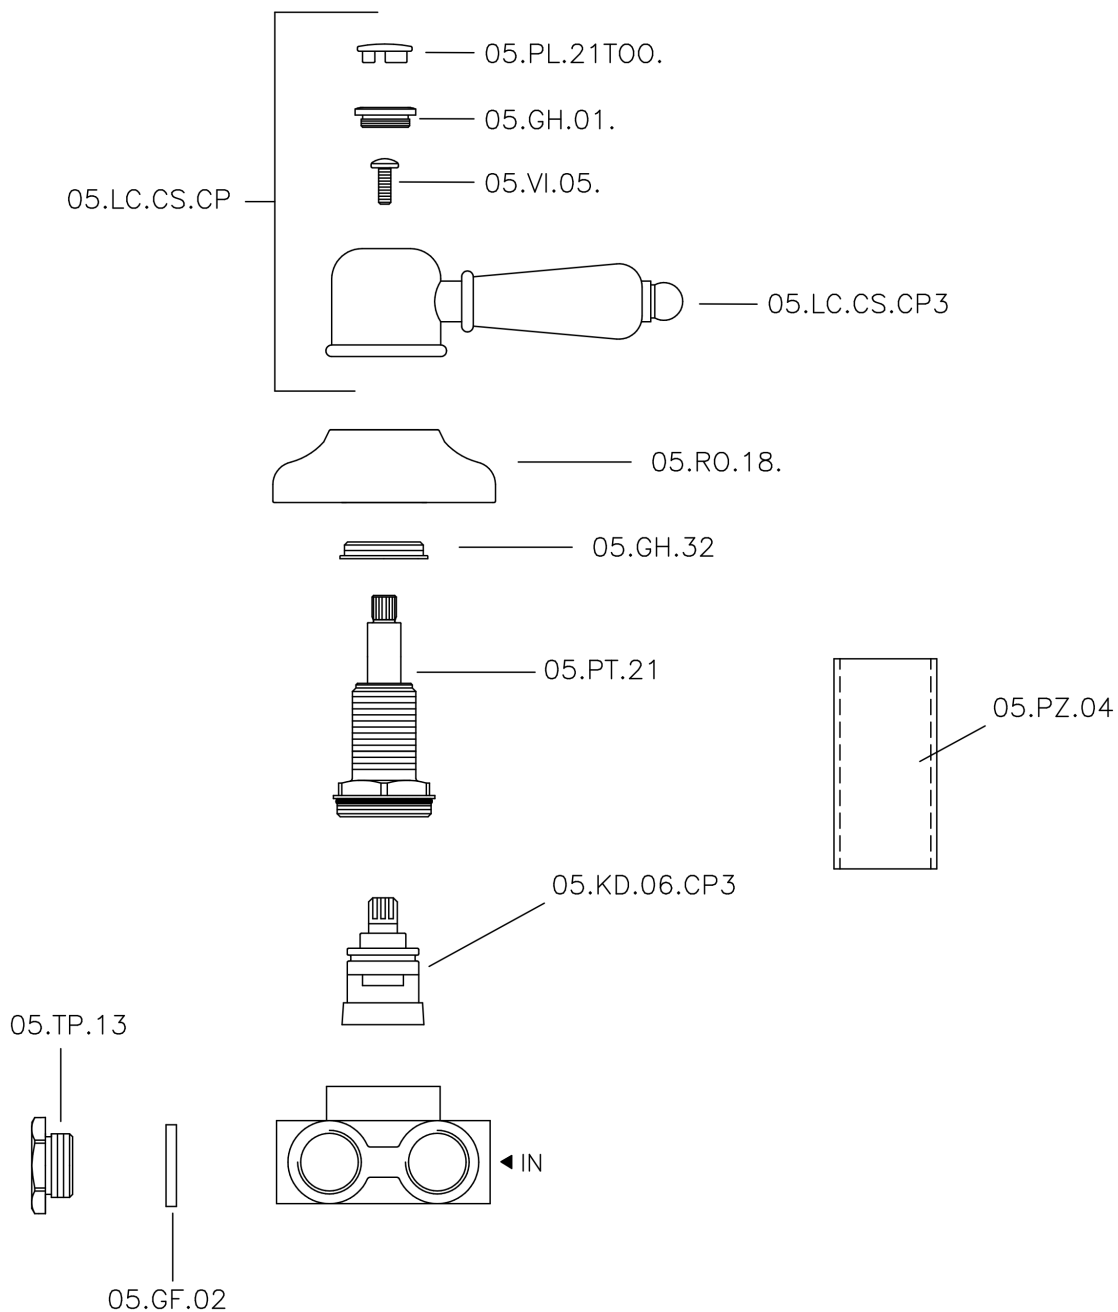

Deviatore incasso 3 uscite CROISETTE_CS000270

MODELLO **CS000270**

Deviatore incasso 3 uscite, uscite 1/2" F

FINITURE DISPONIBILI

-  **21** 21 Cromo
-  **27** 27 Vecchio Bronzo
-  **2G** 2G Oro Antico
-  **2W** 2W Oro Spazzolato

CARATTERISTICHE

Installazione

Incasso

Deviatore incasso 3 uscite CROISETTE_CS000270

CS000270

<http://www.huberitalia.com/deviatore-incasso-3-uscite-croisette-cs000270>

2026-06-25