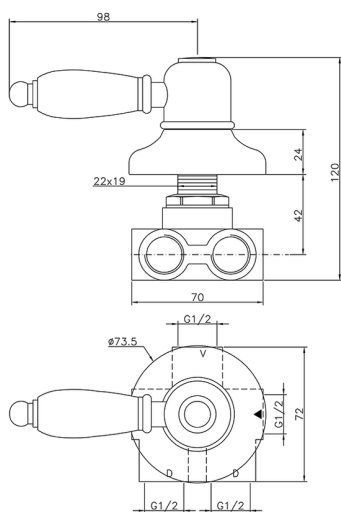

Deviatore incasso 3 uscite CROISETTE_CS000270

MODELLO **CS000270**

Deviatore incasso 3 uscite, uscite 1/2" F

FINITURE DISPONIBILI

-  **21** 21 Cromo
-  **27** 27 Vecchio Bronzo
-  **2G** 2G Oro Antico
-  **2W** 2W Oro Spazzolato

CARATTERISTICHE

Installazione

Incasso

Deviatore incasso 3 uscite CROISETTE_CS000270

CS000270

<http://www.huberitalia.com/deviatore-incasso-3-uscite-croisette-cs000270>

2026-06-25