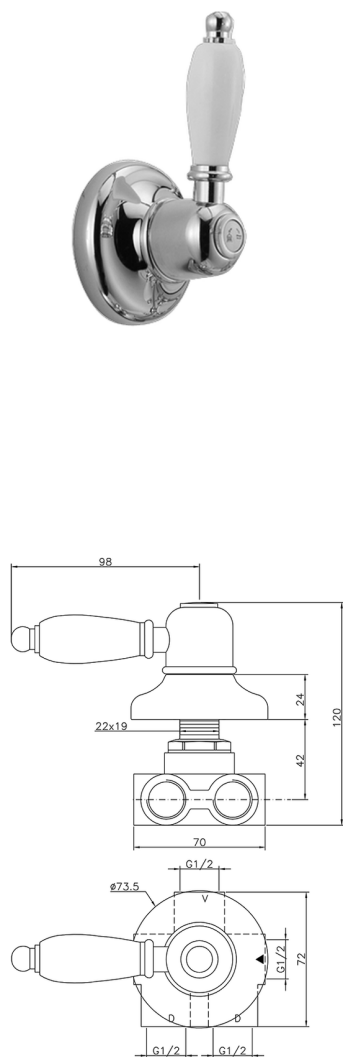

## Deviatore incasso 3 uscite CROISETTE\_CS000270

MODELLO **CS000270**

Deviatore incasso 3 uscite, uscite 1/2" F

FINITURE DISPONIBILI

-  **21** 21 Cromo
-  **27** 27 Vecchio Bronzo
-  **2G** 2G Oro Antico
-  **2W** 2W Oro Spazzolato

CARATTERISTICHE

Installazione

**Incasso**

## Deviatore incasso 3 uscite CROISETTE\_CS000270

CS000270

<http://www.huberitalia.com/deviatore-incasso-3-uscite-croisette-cs000270>

2026-04-16