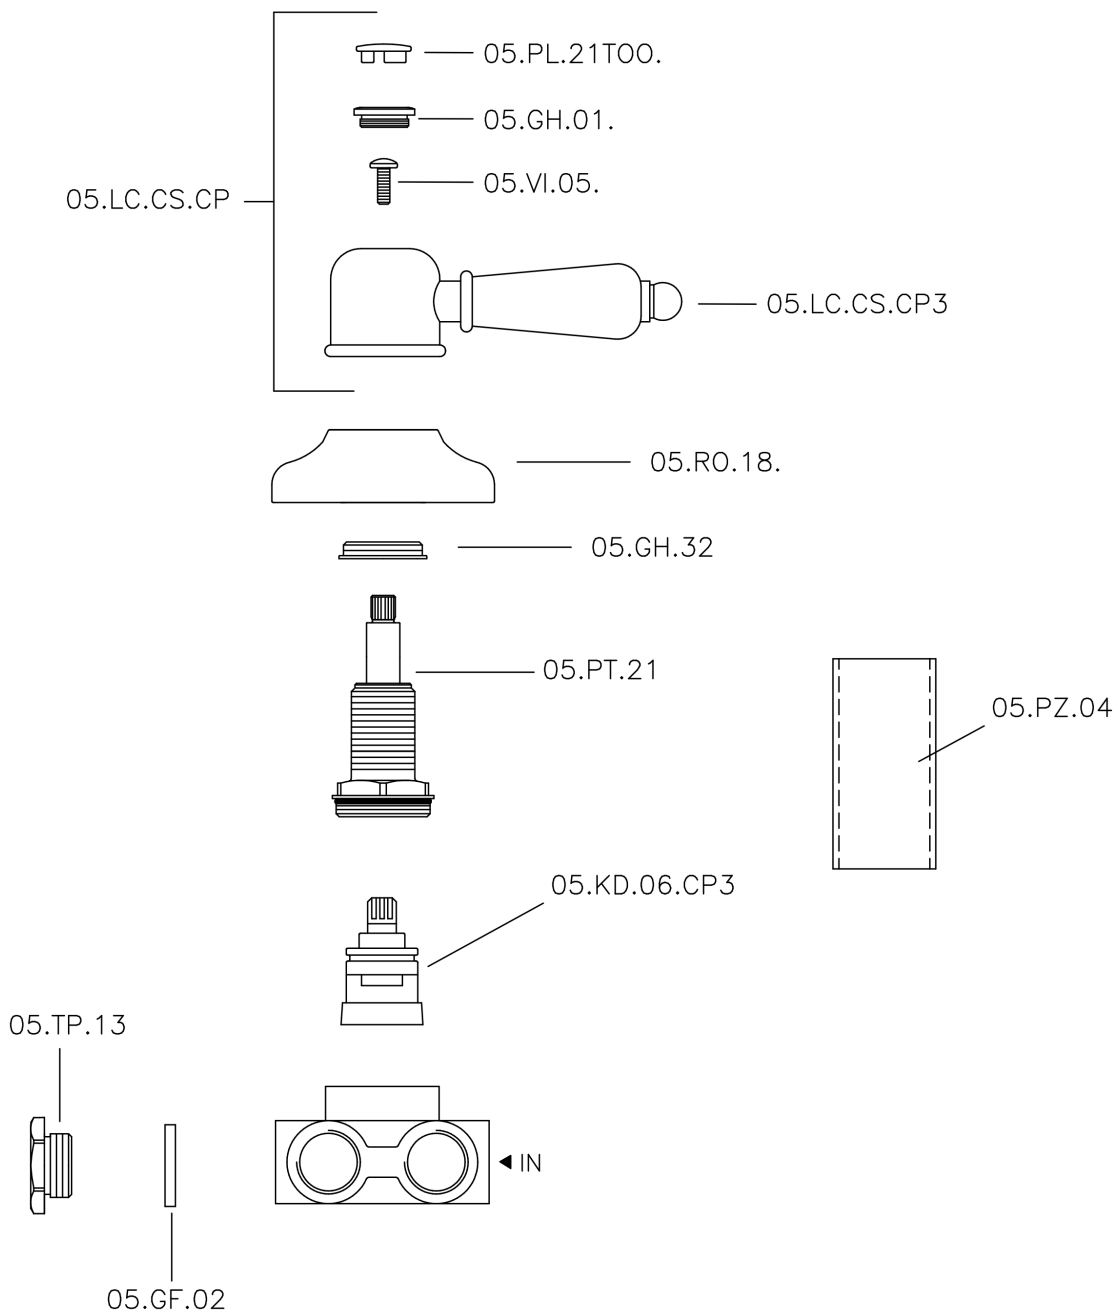

Deviatore incasso 3 uscite CROISETTE_CS000270

CS000270

<http://www.huberitalia.com/deviatore-incasso-3-uscite-croisette-cs000270>

2026-04-16