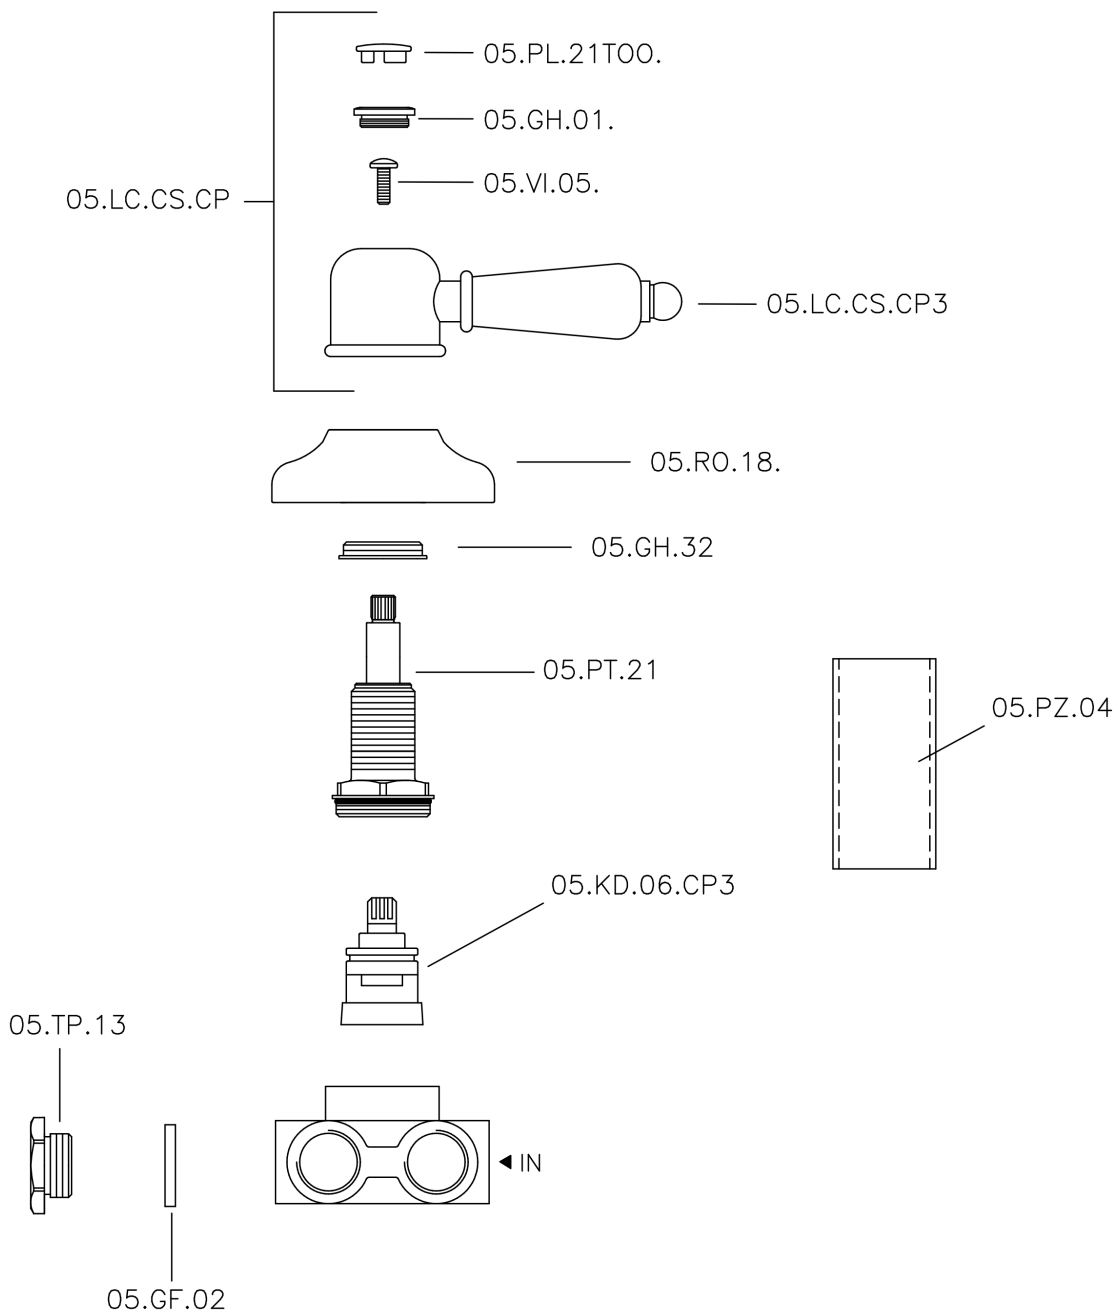

## Deviatore incasso 3 uscite CROISETTE\_CS000270

MODELLO **CS000270**

Deviatore incasso 3 uscite, uscite 1/2" F

FINITURE DISPONIBILI

-  **21** 21 Cromo
-  **27** 27 Vecchio Bronzo
-  **2G** 2G Oro Antico
-  **2W** 2W Oro Spazzolato

CARATTERISTICHE

Installazione

**Incasso**

## Deviatore incasso 3 uscite CROISETTE\_CS000270

CS000270

<http://www.huberitalia.com/deviatore-incasso-3-uscite-croisette-cs000270>

2026-04-16