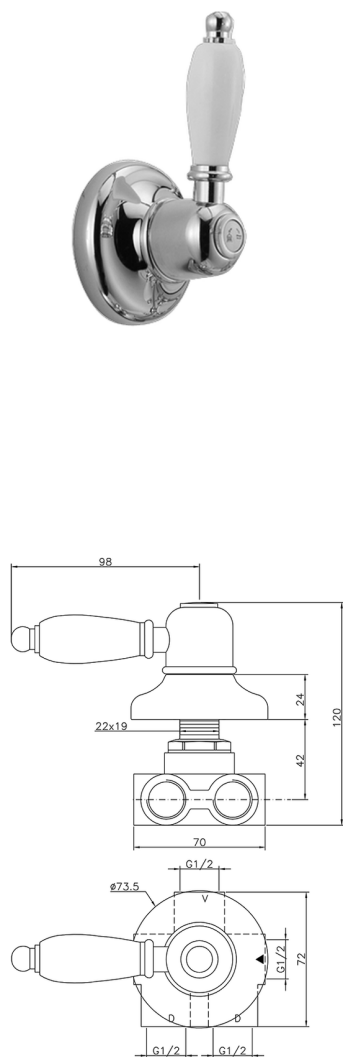

Deviatore incasso 3 uscite CROISETTE_CS000270

MODELLO **CS000270**

Deviatore incasso 3 uscite, uscite 1/2" F

FINITURE DISPONIBILI

-  **21** 21 Cromo
-  **27** 27 Vecchio Bronzo
-  **2G** 2G Oro Antico
-  **2W** 2W Oro Spazzolato

CARATTERISTICHE

Installazione

Incasso

Deviatore incasso 3 uscite CROISSETTE_CS000270

CS000270

<http://www.huberitalia.com/deviatore-incasso-3-uscite-croisette-cs000270>

2026-06-24