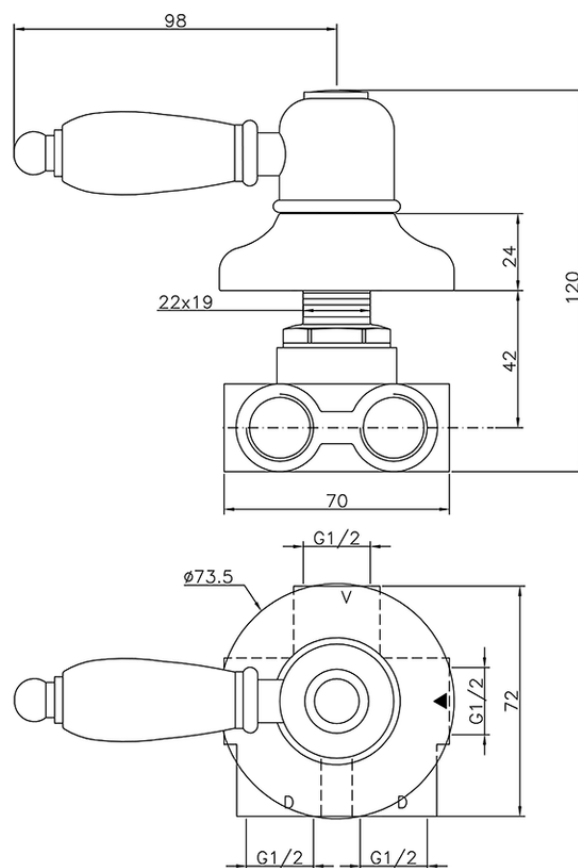

Deviatore incasso 3 uscite CROISSETTE_CS000270

CS000270

<http://www.huberitalia.com/deviatore-incasso-3-uscite-croisette-cs000270>

2026-04-16