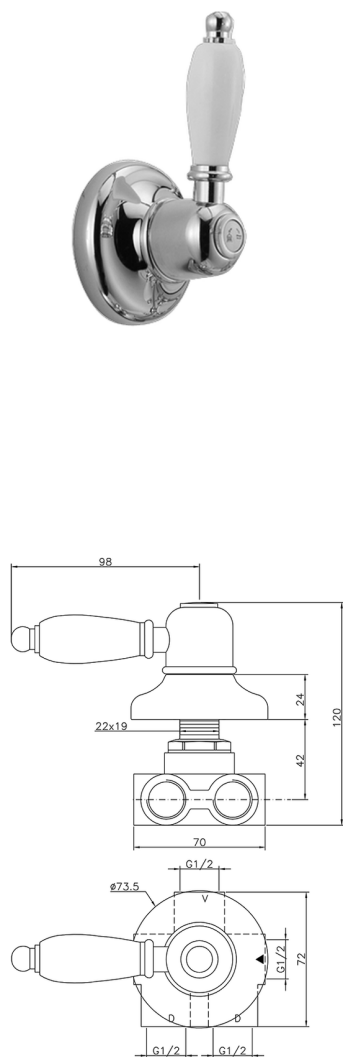

Deviatore incasso 3 uscite CROISETTE_CS000270

MODELLO **CS000270**

Deviatore incasso 3 uscite, uscite 1/2" F

FINITURE DISPONIBILI

-  **21** 21 Cromo
-  **27** 27 Vecchio Bronzo
-  **2G** 2G Oro Antico
-  **2W** 2W Oro Spazzolato

CARATTERISTICHE

Installazione

Incasso

Deviatore incasso 3 uscite CROISETTE_CS000270

CS000270

<http://www.huberitalia.com/deviatore-incasso-3-uscite-croisette-cs000270>

2026-06-25