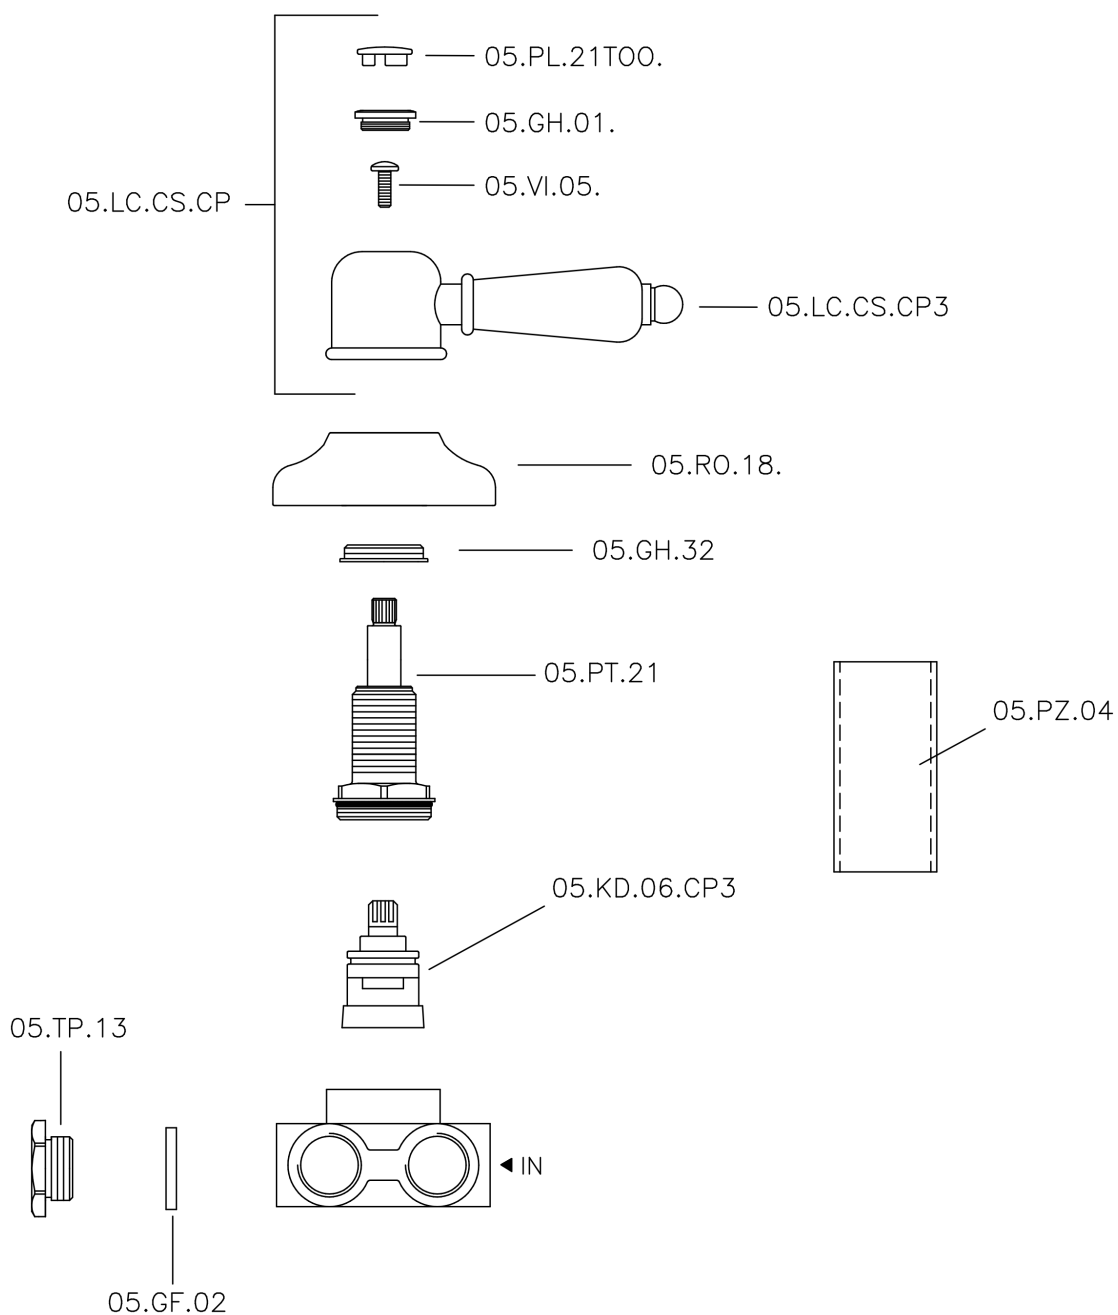

Deviatore incasso 3 uscite CROISETTE_CS000270

MODELLO **CS000270**

Deviatore incasso 3 uscite, uscite 1/2" F

FINITURE DISPONIBILI

-  **21** 21 Cromo
-  **27** 27 Vecchio Bronzo
-  **2G** 2G Oro Antico
-  **2W** 2W Oro Spazzolato

CARATTERISTICHE

Installazione

Incasso

Deviatore incasso 3 uscite CROISETTE_CS000270

CS000270

<http://www.huberitalia.com/deviatore-incasso-3-uscite-croisette-cs000270>

2026-06-25