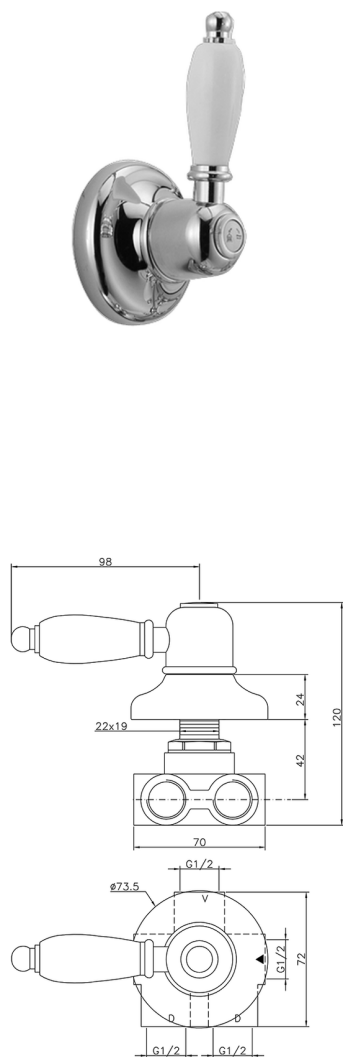

## Deviatore incasso 3 uscite CROISETTE\_CS000270

MODELLO **CS000270**

Deviatore incasso 3 uscite, uscite 1/2" F

FINITURE DISPONIBILI

-  **21** 21 Cromo
-  **27** 27 Vecchio Bronzo
-  **2G** 2G Oro Antico
-  **2W** 2W Oro Spazzolato

CARATTERISTICHE

Installazione

**Incasso**

## Deviatore incasso 3 uscite CROISSETTE\_CS000270

CS000270

<http://www.huberitalia.com/deviatore-incasso-3-uscite-croisette-cs000270>

2026-04-17