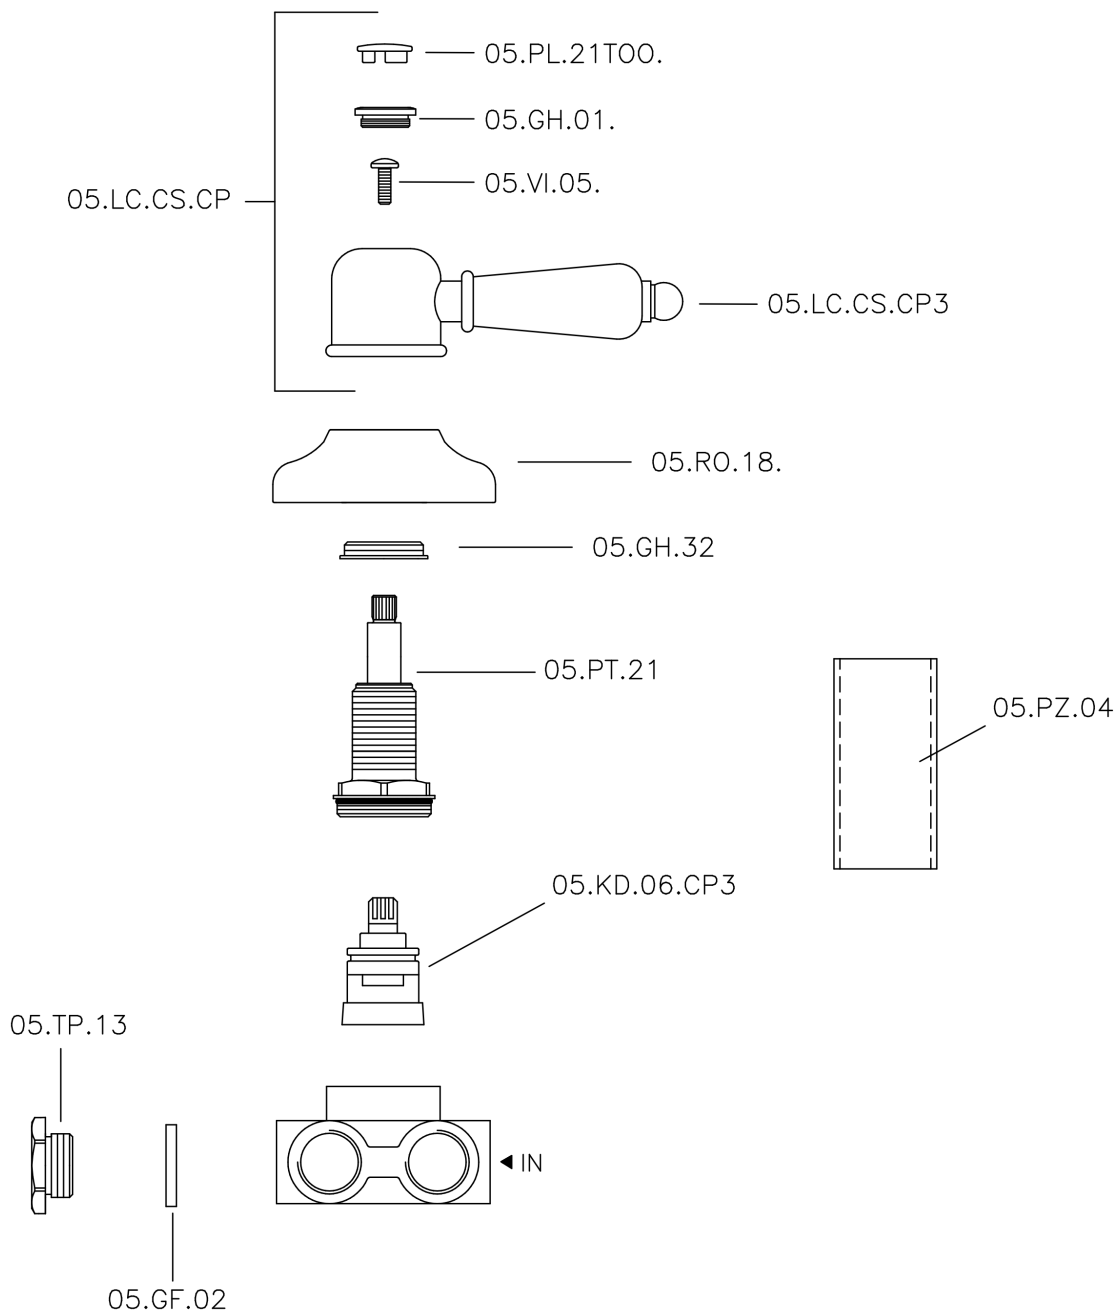

## Deviatore incasso 3 uscite CROISETTE\_CS000270

MODELLO **CS000270**

Deviatore incasso 3 uscite, uscite 1/2" F

FINITURE DISPONIBILI

-  **21** 21 Cromo
-  **27** 27 Vecchio Bronzo
-  **2G** 2G Oro Antico
-  **2W** 2W Oro Spazzolato

CARATTERISTICHE

Installazione

**Incasso**

## Deviatore incasso 3 uscite CROISSETTE\_CS000270

CS000270

<http://www.huberitalia.com/deviatore-incasso-3-uscite-croisette-cs000270>

2026-04-17