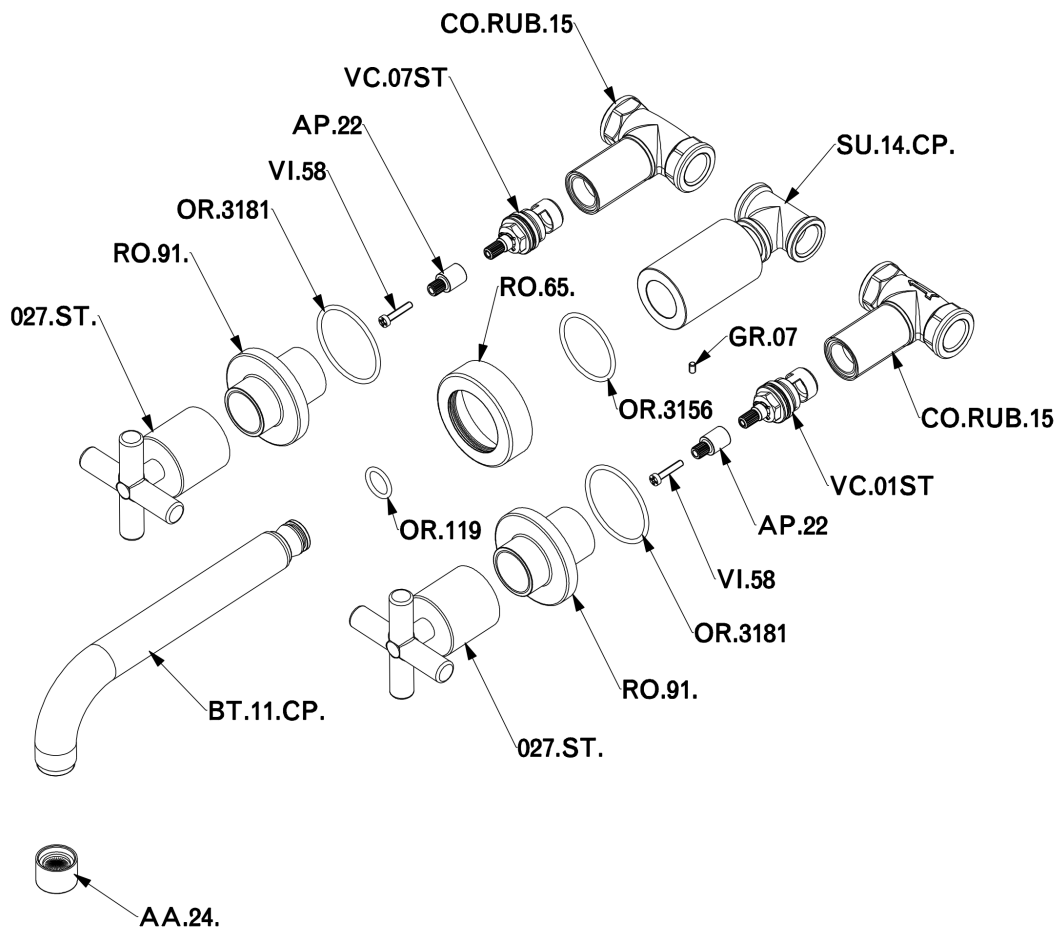

Miscelatore lavabo 3 fori a parete SUITE_SU003510

SU003510

<http://www.huberitalia.com/miscelatore-lavabo-3-fori-a-parete-suite-su003510>

2025-10-19