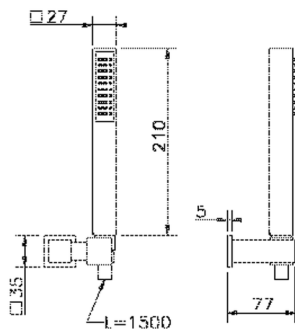

Completo doccia duplex Ego SHOWER_63.21H.

MODELLO **63.21H.**

Completo doccia duplex, supporto doccetta murale, doccetta monogetto minimalista quadra 27x27 mm ABS, flessibile liscio SUPREME 150 cm

FINITURE DISPONIBILI

CR CR Cromo

CARATTERISTICHE

2025-10-18