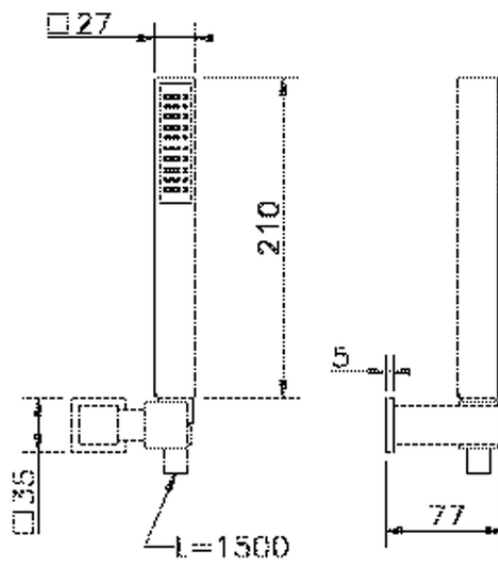

## Completo doccia duplex Ego SHOWER\_63.21H.

63.21H.

<http://www.huberitalia.com/completo-doccia-duplex-ego-shower-63-21h>

2025-10-18