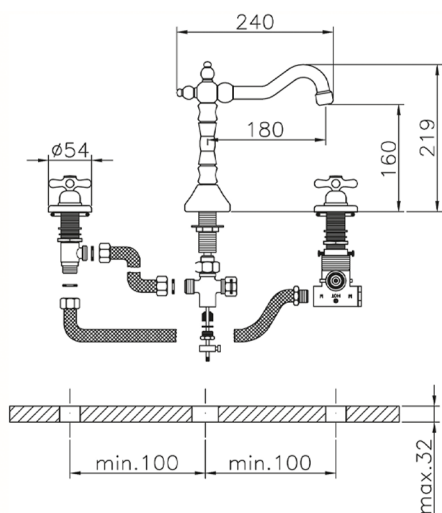

## Miscelatore termostatico lavabo 3 fori CROISSETTE\_CST72010

MODELLO **CST72010**

Miscelatore termostatico lavabo 3 fori, con scarico automatico 1"1/4, bocca girevole, flex 1/2" F

### CARATTERISTICHE

Ricambio Cartuccia **24.04A.PP**

**Cartuccia Termostatica Plus P 8X20**