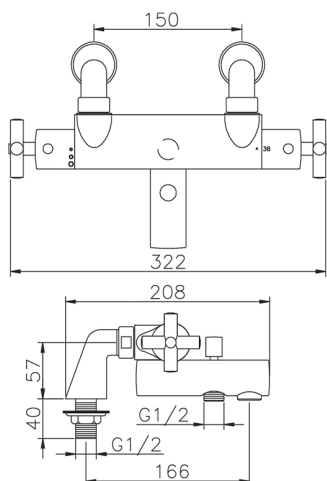

## Miscelatore termostatico vasca SUITE\_SUT28010

MODELLO **SUT28010**

Miscelatore termostatico vasca, senza completo doccia, attacco per flessibile 1/2" M

### CARATTERISTICHE

Ricambio Cartuccia **24.04A.PP**

**Cartuccia Termostatica Plus P 8X20**