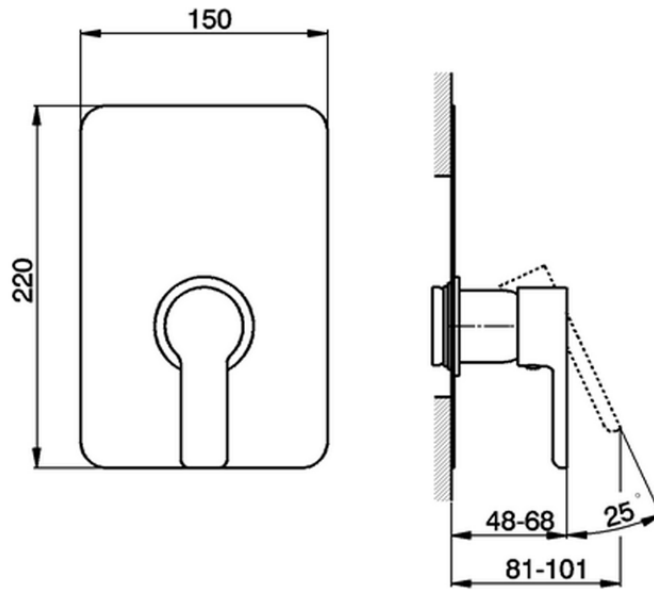

Parte esterna monocomando doccia incasso SOFT_SF003000

SF003000

<http://www.huberitalia.com/parte-esterna-monocomando-doccia-incasso-soft-sf003000>

Piastra/Plate/Plaque/Platte/Placa

2-3mm: XX 27-47 YY 54-74

10mm: XX 16-40 YY 43-68

ZB005300

<http://www.huberitalia.com/parte-incasso-monocomando-doccia-incasso-zb005300>

2026-05-15