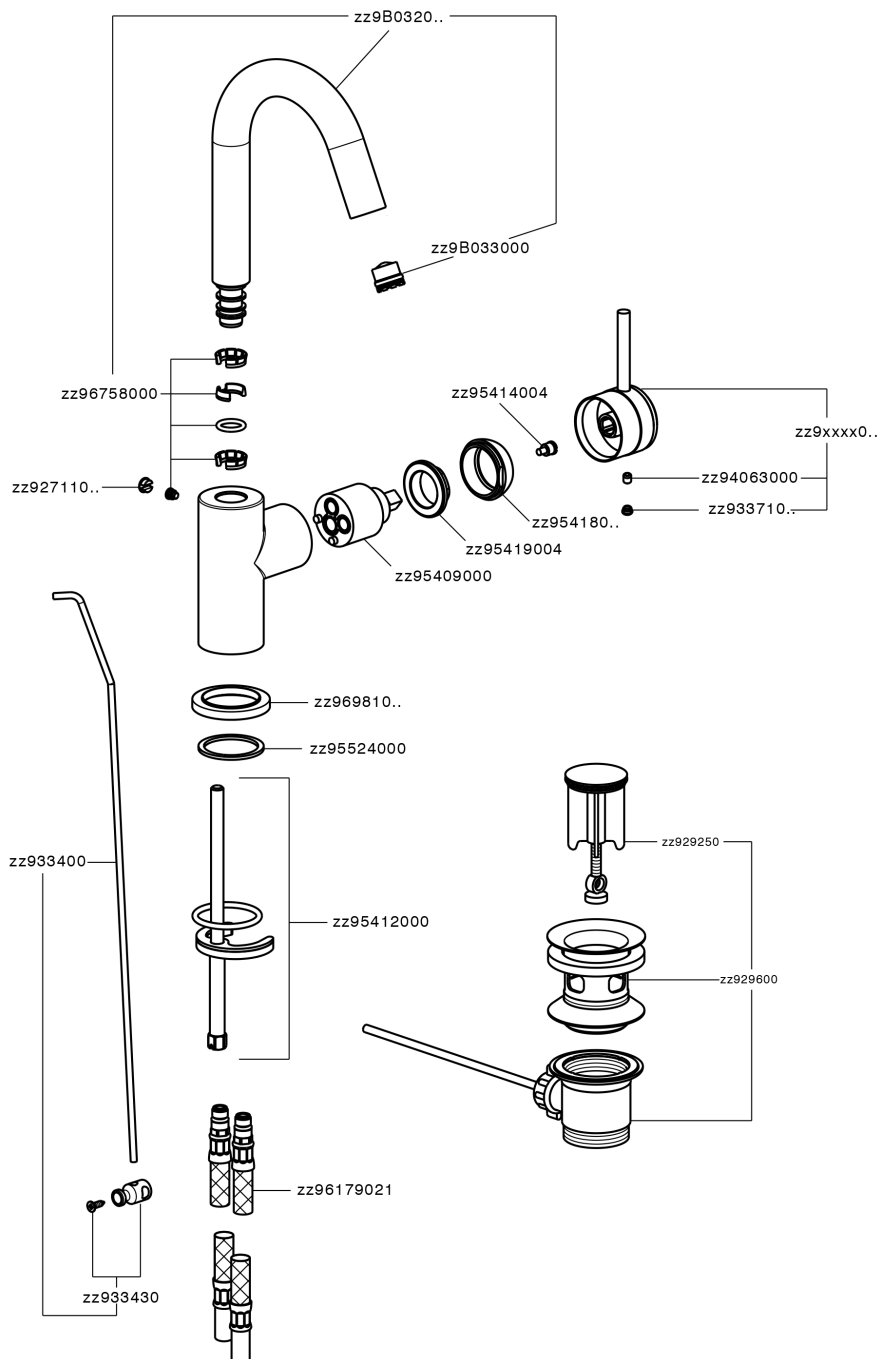

## Miscelatore monocomando lavabo EnergySave CHRONOS\_CR000475

CR000475

<http://www.huberitalia.com/miscelatore-monocomando-lavabo-energysave-chronos-cr000475>

2026-05-02