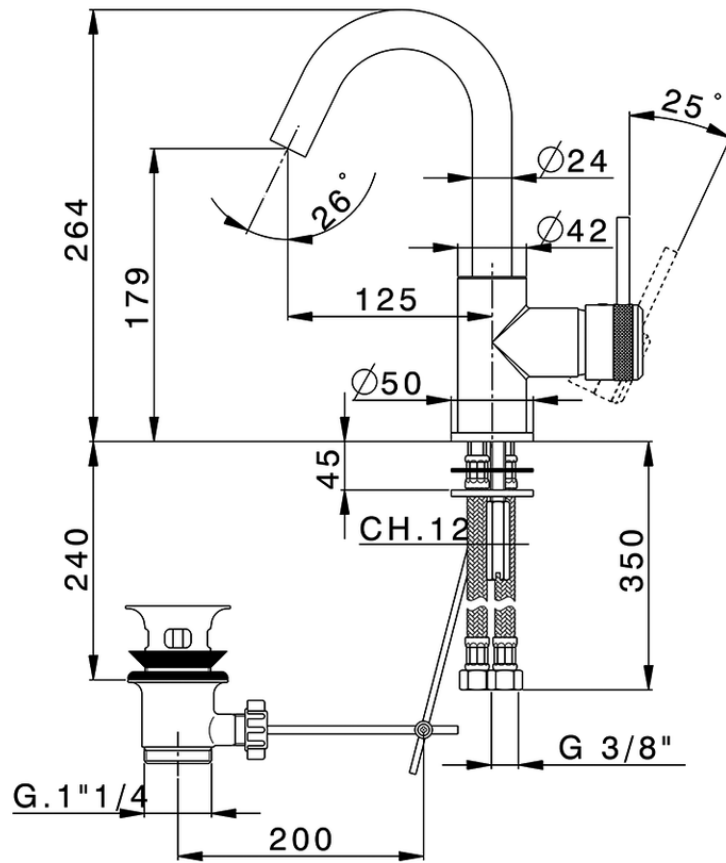

Miscelatore monocomando lavabo EnergySave CHRONOS_CR000475

CR000475

<http://www.huberitalia.com/miscelatore-monocomando-lavabo-energysave-chronos-cr000475>

2026-05-02