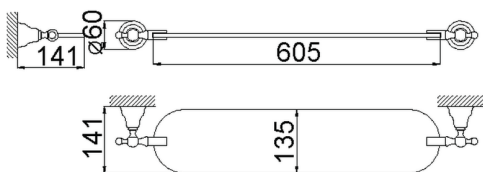

## Mensola CROISETTE\_4032.01H.

MODELLO **4032.01H.**

Mensola, 60 cm in vetro

FINITURE DISPONIBILI

**2W** 2W Oro Spazzolato

CARATTERISTICHE

2026-06-15