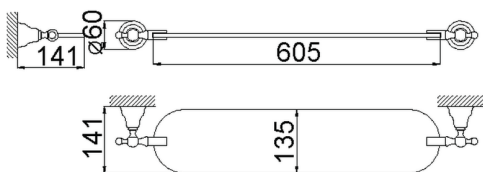

Mensola CROISETTE_4032.01H.

MODELLO **4032.01H.**

Mensola, 60 cm in vetro

FINITURE DISPONIBILI

2W 2W Oro Spazzolato

CARATTERISTICHE

2026-06-15