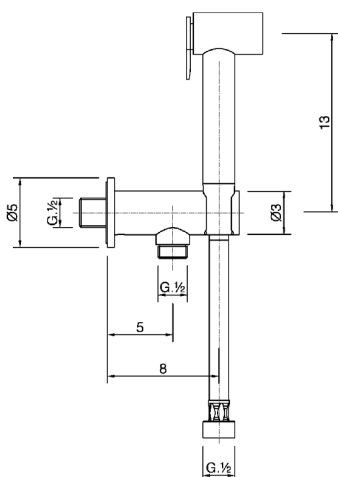

## Set doccetta igienica completo IDROSCOPINI\_TT007910

MODELLO **TT007910**

Set doccetta igienica completo, supporto murale con valvola di sicurezza, doccetta igienica, flex PVC 120 cm

FINITURE DISPONIBILI

CARATTERISTICHE

**Doccetta igienica**