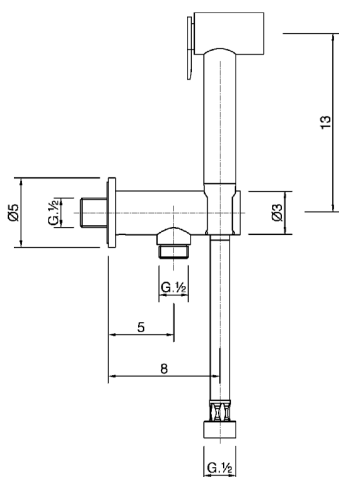

Set doccia igienica completo IDROSCOPINI_TT007910

MODELLO **TT007910**

Set doccia igienica completo, supporto murale con valvola di sicurezza, doccia igienica, flex PVC 120 cm

FINITURE DISPONIBILI

CARATTERISTICHE

Doccetta igienica

Doccetta Igienica

Doccetta igienica multiforo, per la cura dell'igiene personale.

2026-04-29