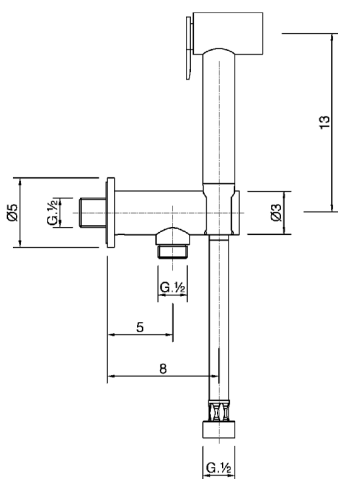

Set doccetta igienica completo IDROSCOPINI_TT007910

MODELLO **TT007910**

Set doccetta igienica completo, supporto murale con valvola di sicurezza, doccetta igienica, flex PVC 120 cm

FINITURE DISPONIBILI

CARATTERISTICHE

Doccetta igienica

Doccetta Igienica

Doccetta igienica multiforo, per la cura dell'igiene personale.

2026-06-15