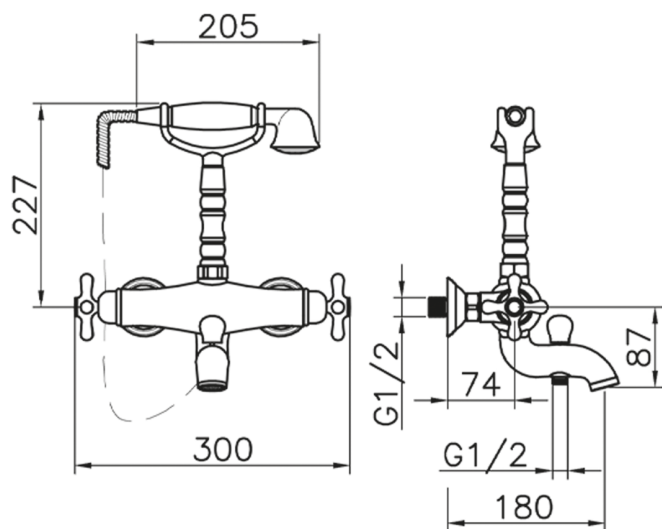

Miscelatore termostatico vasca CROISETTE_VTT33010

MODELLO **CST33010**

Miscelatore termostatico vasca, supporto doccetta su forcella, doccetta monogetto Classica in Ottone D.53 mm, flex Ottone 150 cm

FINITURE DISPONIBILI

2W 2W Oro Spazzolato

CARATTERISTICHE

Ricambio Cartuccia **24.04A.PP**

Cartuccia Termostatica Plus P 8X20

Termostatico

Il Termostatico Huber è il tuo personale gestore dell'acqua che ti aiuta a gestire e controllare acqua ed energia senza sprechi.