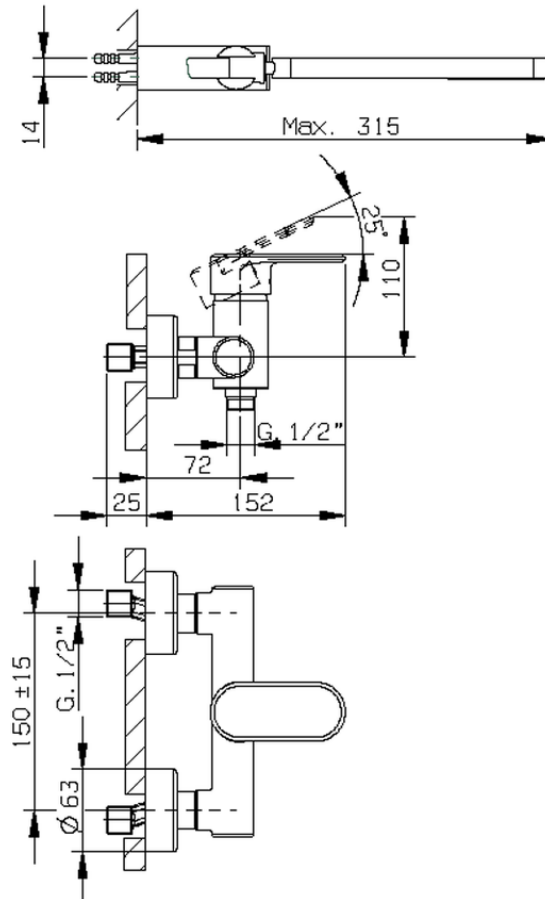

## Miscelatore monocomando doccia completo LEVITY\_LY000450

LY000450

<http://www.huberitalia.com/miscelatore-monocomando-doccia-completo-levity-ly000450>

2026-05-17