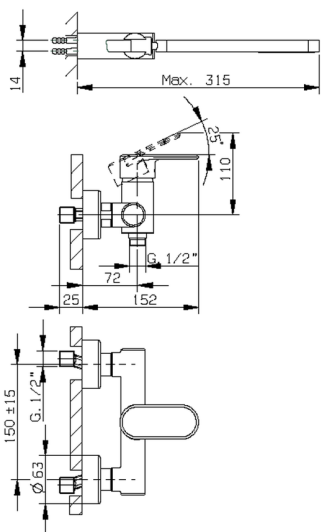

Miscelatore monocomando doccia completo LEVITY_LY000450

MODELLO **LY000450**

Miscelatore monocomando doccia completo, supporto doccetta snodato murale, doccetta monogetto minimalista piatta in ABS, flessibile liscio SUPREME 150 cm

FINITURE DISPONIBILI

-  **21** 21 Cromo
-  **2B** 2B Nichel Lucido
-  **2F** 2F Nichel Spazzolato
-  **40** 40 Nero Opaco
-  **4Q** 4Q Bianco Opaco

CARATTERISTICHE

Ricambio Cartuccia **ZZ95409000**

Cartuccia Monocomando 35 mm

EcoStop

Con il Dispositivo EcoStop l'apertura dell'acqua avviene con un punto duro al 50% circa della portata. Un fermo a metà apertura, da vincere con una leggera forza solo e soltanto quando ci sia una reale necessità di richiesta d'acqua alla massima portata. Ciò permette di consumare fino al 50% in meno di acqua.