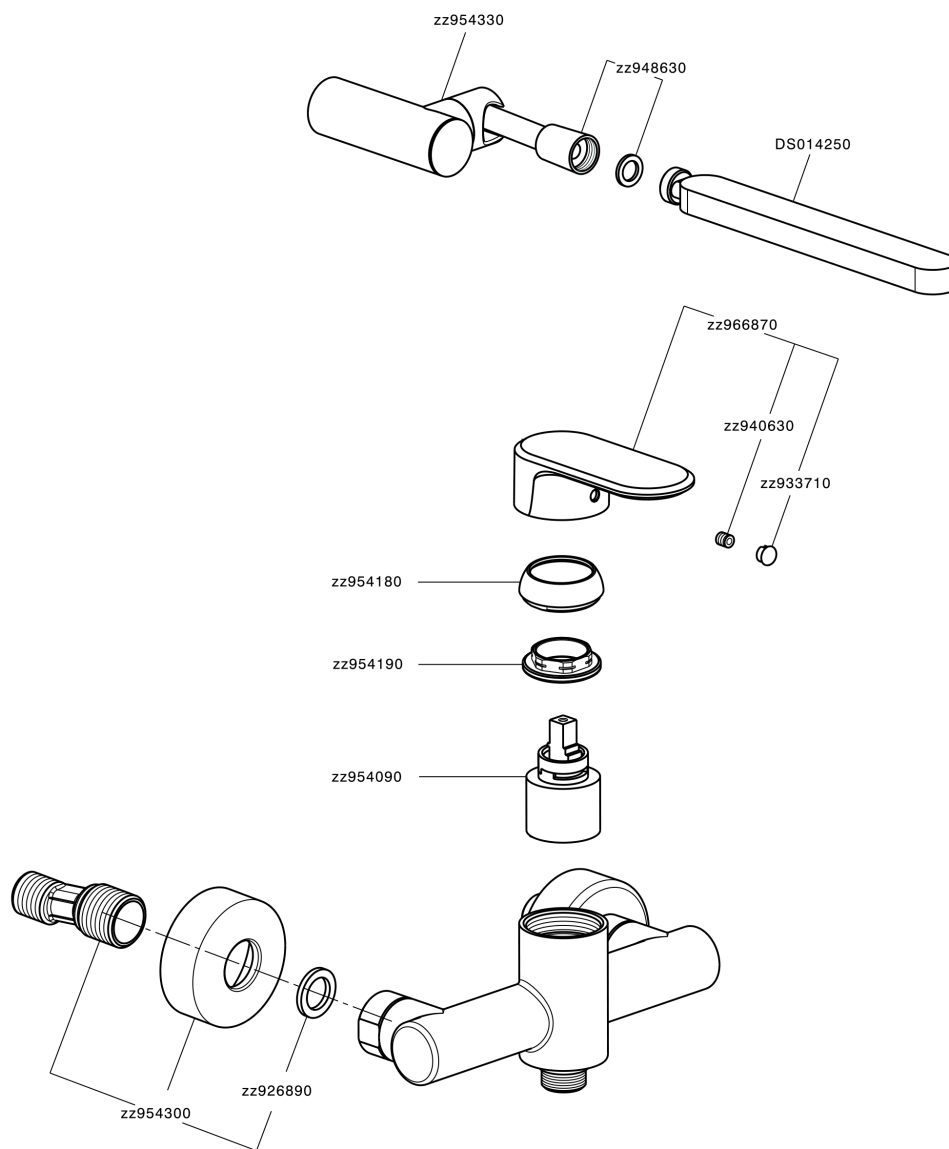

Miscelatore monocomando doccia completo LEVITY_LY000450

LY000450

<http://www.huberitalia.com/miscelatore-monocomando-doccia-completo-levity-ly000450>

2026-05-17