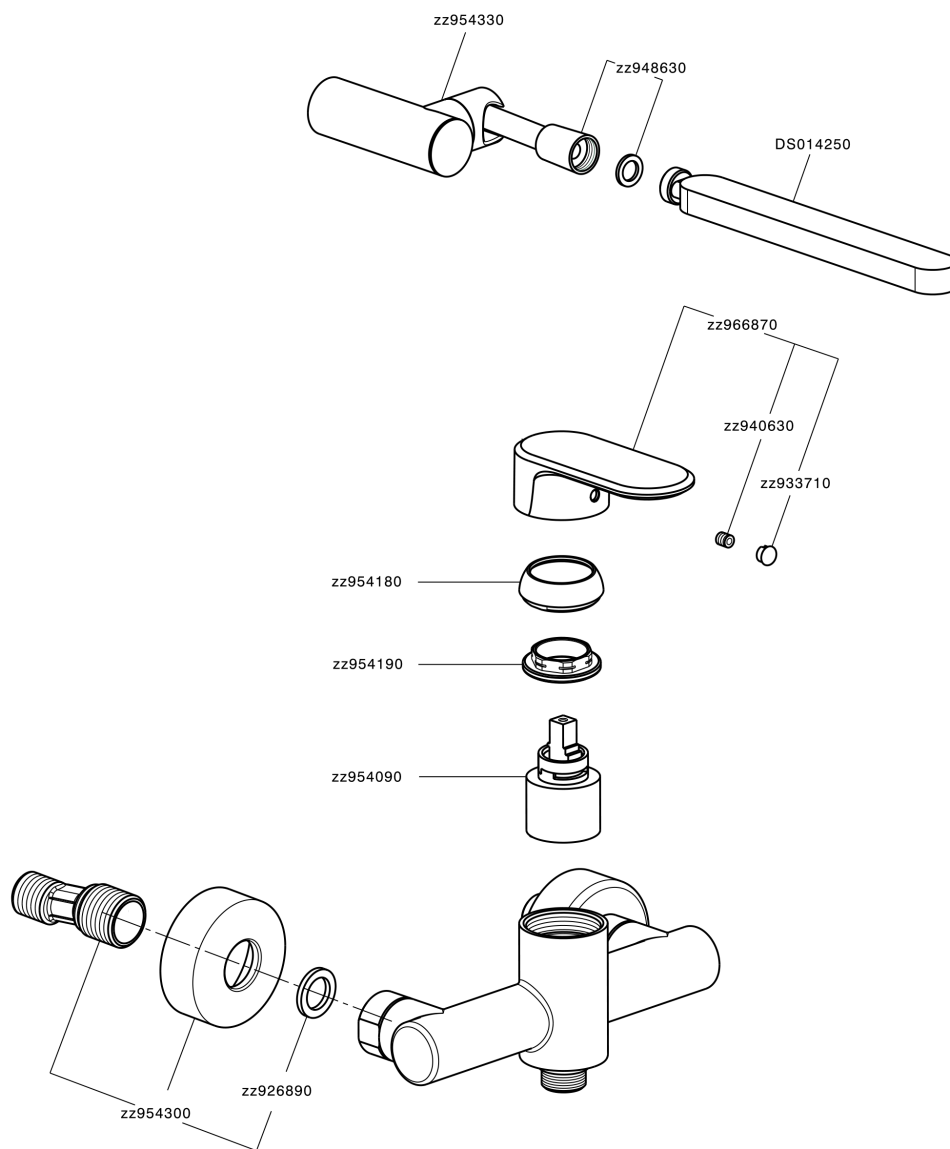

Miscelatore monocomando doccia completo LEVITY_LY000450

LY000450

<http://www.huberitalia.com/miscelatore-monocomando-doccia-completo-levity-ly000450>

2026-05-17