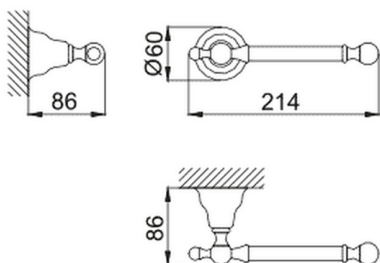

- **AC** AC Nichel Satinato Spazzolato
- **BA** BA Vecchio Bronzo
- **CR** CR Cromo
- **2W** 2W Oro Spazzolato

CARATTERISTICHE