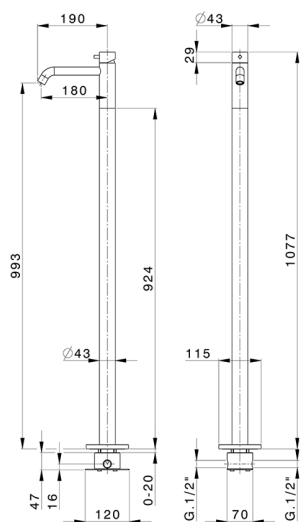

## Miscelatore monocomando lavabo a pavimento LYNOX\_LX004514

MODELLO **LX004514**

Miscelatore monocomando lavabo a pavimento, completo di parte incasso, Inox AISI 316L

FINITURE DISPONIBILI

**D1** D1 Inox Spazzolato

CARATTERISTICHE

Ricambio Cartuccia **ZZ99511000**

**Cartuccia Monocomando 30 mm**

Installazione **Incasso**

2026-06-15