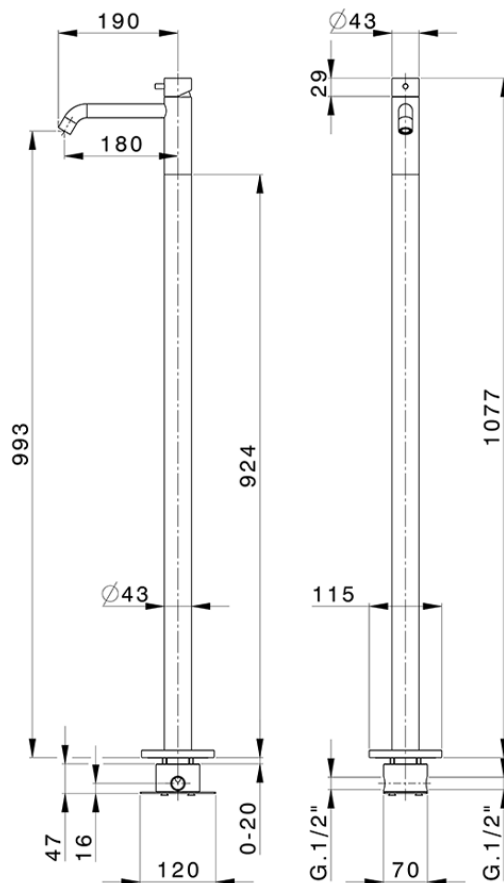

Miscelatore monocomando lavabo a pavimento LYNOX_LX004514

LX004514

<http://www.huberitalia.com/miscelatore-monocomando-lavabo-a-pavimento-lynox-lx004514>

2026-06-15