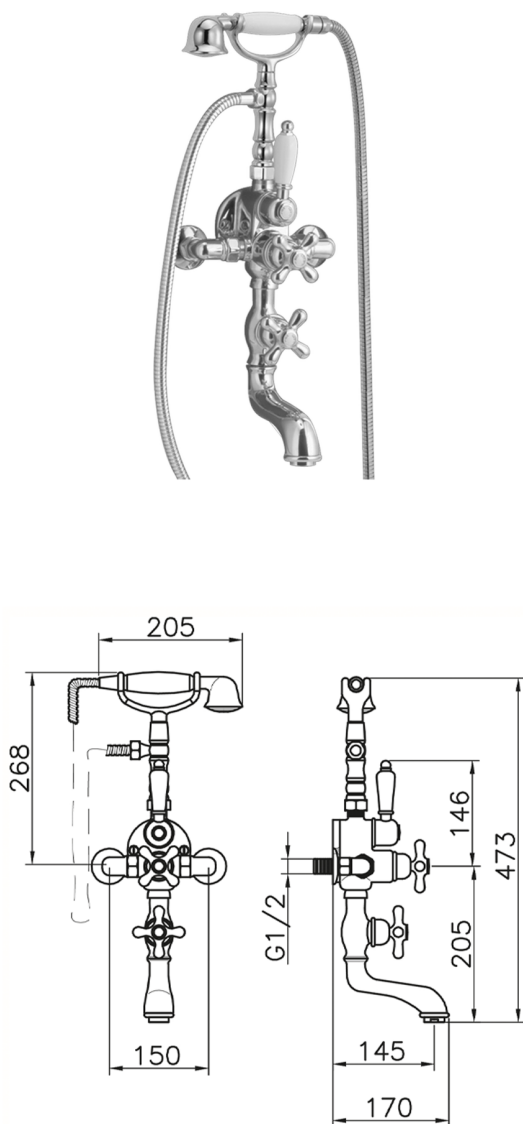

Miscelatore termostatico vasca CROISSETTE_198.CS01H.

MODELLO **198.CS01H.**

Miscelatore termostatico vasca, supporto doccetta su forcella, doccetta monogetto Classica in Ottone D.53 mm, flex Ottone 150 cm

FINITURE DISPONIBILI

AG AG Oro Antico

BA BA Vecchio Bronzo

CR CR Cromo

2W 2W Oro Spazzolato

CARATTERISTICHE

Ricambio Cartuccia **24.04A.PP**

Cartuccia Termostatica Plus P 8X20