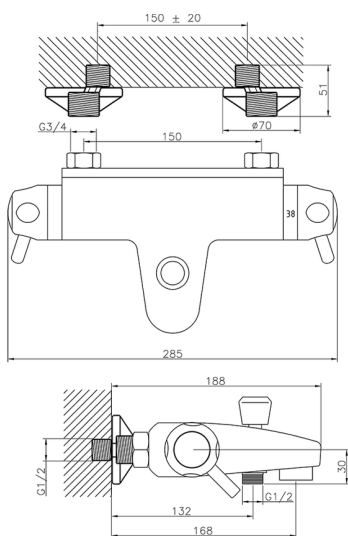

Termostatico

Il Termostatico Huber è il tuo personale gestore dell'acqua che ti aiuta a gestire e controllare acqua ed energia senza sprechi.

2025-07-30