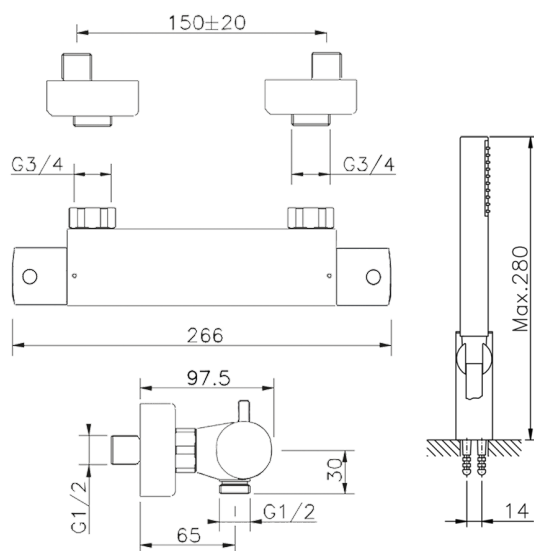

## Miscelatore termostatico doccia completo TRATTO EVO\_TVD01010

MODELLO **TVD01010**

Miscelatore termostatico doccia completo, supporto doccetta snodato murale, doccetta monogetto minimalista in ABS D.26 mm, flex Ottone 150 cm

FINITURE DISPONIBILI

CARATTERISTICHE

Ricambio Cartuccia **22.03A.AR - ZZ97080004**

**Cartuccia Termostatica Argo 1 (filtro corto)**