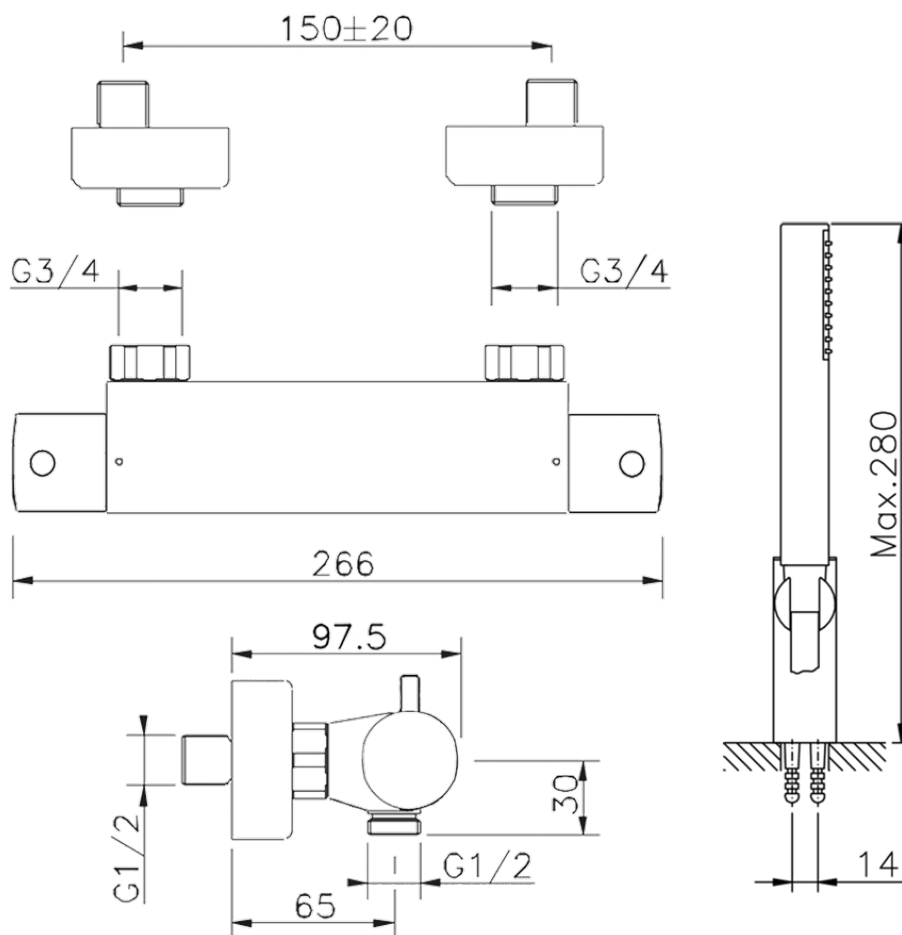

Miscelatore termostatico doccia completo TRATTO EVO_TVD01010

TVD01010

<http://www.huberitalia.com/miscelatore-termostatico-doccia-completo-tratto-evo-tvd01010>

2026-05-16