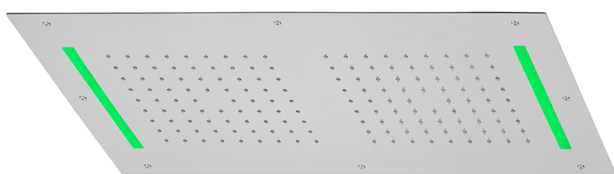

## Soffione a soffitto con cromoterapia 700x400 mm ZEN\_ZS1C0110

MODELLO **ZS1C0110**

Soffione a soffitto con cromoterapia 700x400 mm, funzioni 2 uscite pioggia, cromoterapia, con radiocomando incluso, acciaio inox AISI 304

FINITURE DISPONIBILI

-  **D1** D1 Inox Spazzolato
-  **40** 40 Nero Opaco
-  **4Q** 4Q Bianco Opaco
-  **5G** 5G Oro Rosa
-  **D2** D2 Inox Lucido

CARATTERISTICHE

2026-06-29