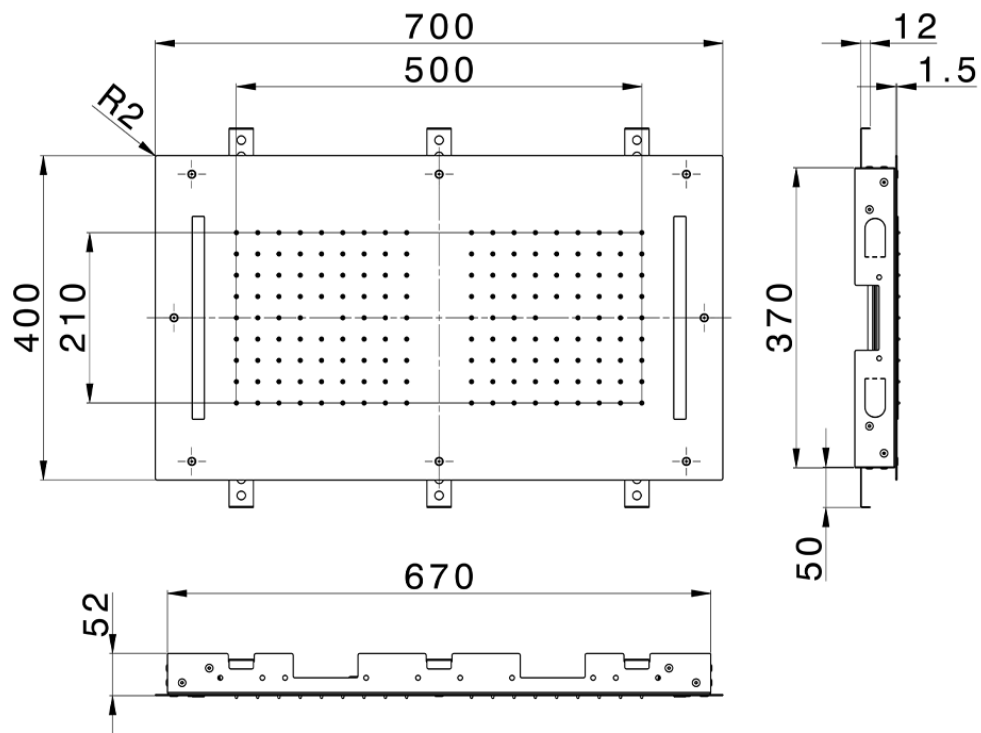

Soffione a soffitto con cromoterapia 700x400 mm ZEN_ZS1C0110

ZS1C0110

<http://www.huberitalia.com/soffione-a-soffitto-con-cromoterapia-700x400-mm-zen-zs1c0110>

2026-06-29