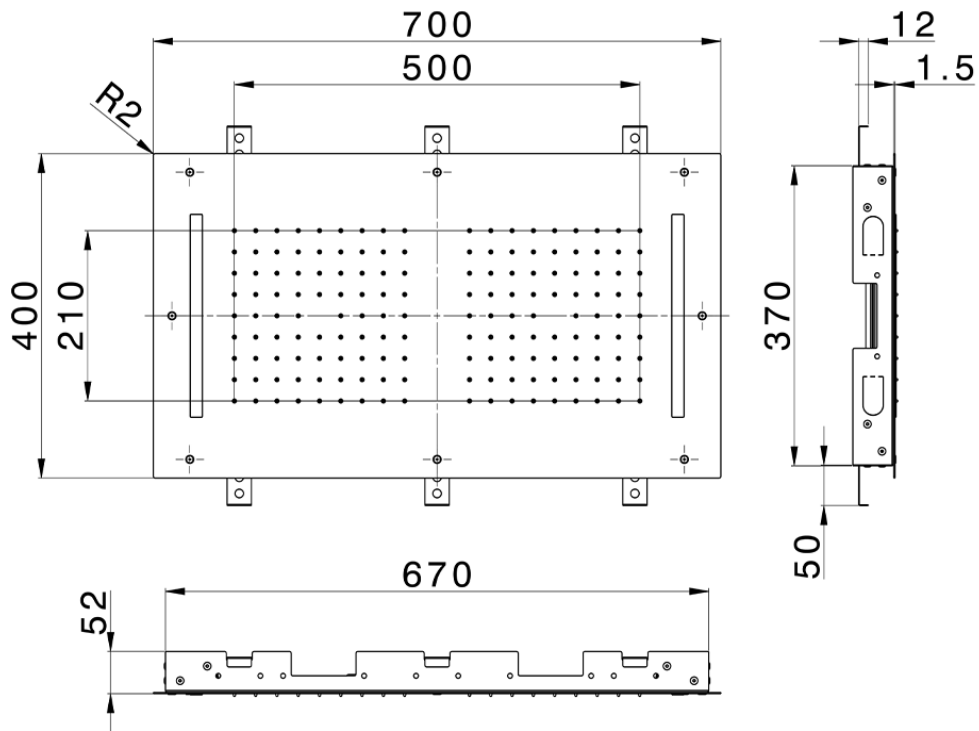

Soffione a soffitto con cromoterapia 700x400 mm ZEN_ZS1C0110

ZS1C0110

<http://www.huberitalia.com/soffione-a-soffitto-con-cromoterapia-700x400-mm-zen-zs1c0110>

2026-06-30