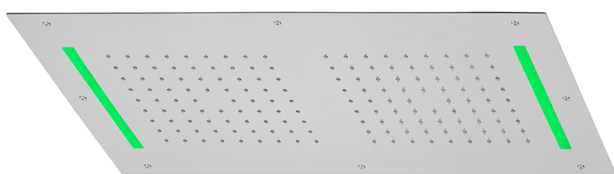

Soffione a soffitto con cromoterapia 700x400 mm ZEN_ZS1C0110

MODELLO **ZS1C0110**

Soffione a soffitto con cromoterapia 700x400 mm, funzioni 2 uscite pioggia, cromoterapia, con radiocomando incluso, acciaio inox AISI 304

FINITURE DISPONIBILI

-  **D1** D1 Inox Spazzolato
-  **40** 40 Nero Opaco
-  **4Q** 4Q Bianco Opaco
-  **5G** 5G Oro Rosa
-  **D2** D2 Inox Lucido

CARATTERISTICHE

2026-06-30