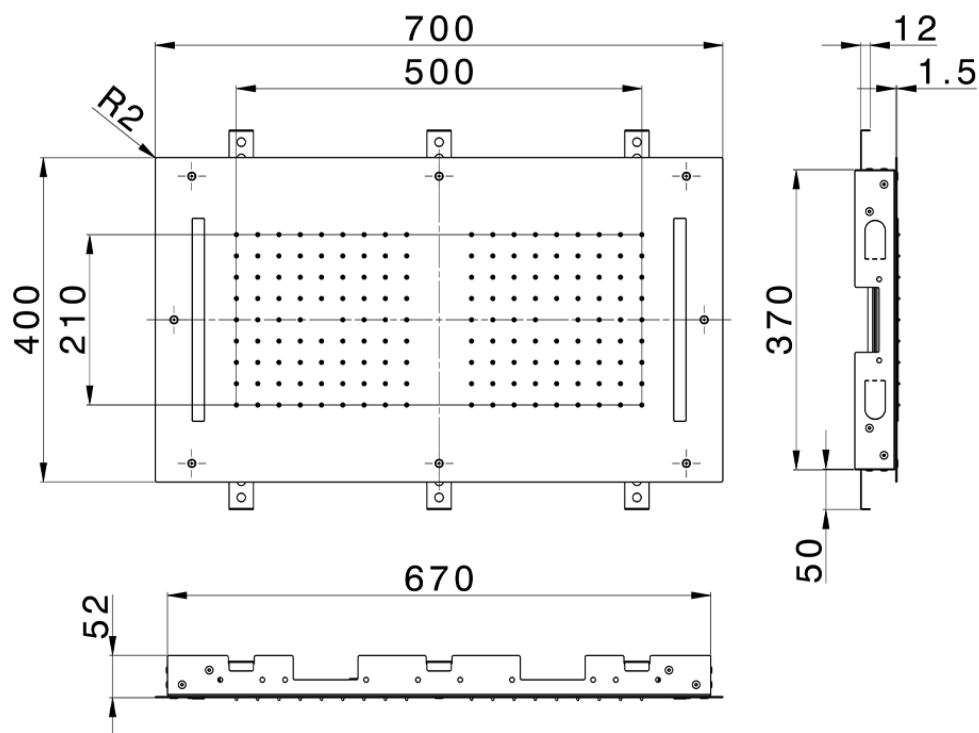

Soffione a soffitto con cromoterapia 700x400 mm ZEN_ZS1C0110

ZS1C0110

<http://www.huberitalia.com/soffione-a-soffitto-con-cromoterapia-700x400-mm-zen-zs1c0110>

2026-06-30