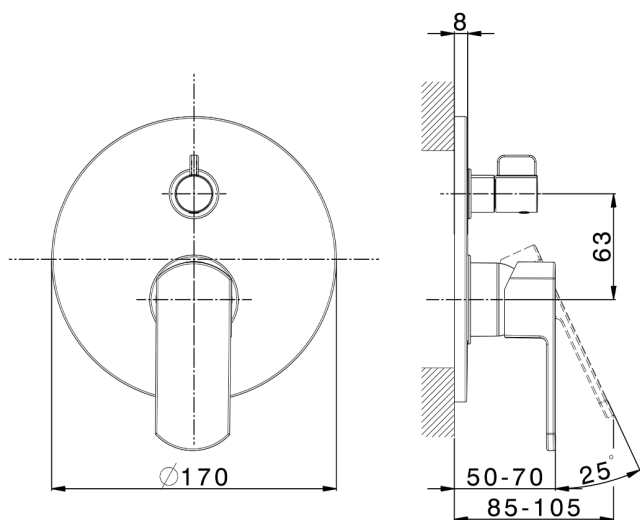

Parte esterna monocomando incasso 2 uscite DADO_DD002300

MODELLO **DD002300**

Parte esterna monocomando incasso 2 uscite,deviatore rotativo 2 uscite,senza parte incasso,per art.Easy-Box ZB000230

FINITURE DISPONIBILI

-  **21** 21 Cromo
-  **2B** 2B Nichel Lucido
-  **2F** 2F Nichel Spazzolato
-  **40** 40 Nero Opaco
-  **4Q** 4Q Bianco Opaco

CARATTERISTICHE

Installazione **Incasso**
 Parti Incasso necessarie **ZB000230**

Parte incasso monocomando vasca-doccia Easy-Box INCASSO_ZB000230

MODELLO **ZB000230**

Parte incasso monocomando vasca-doccia Easy-Box,deviatore rotativo 2 uscite,senza parte esterna,con scatola di protezione

FINITURE DISPONIBILI

04 04 Senza Finitura

CARATTERISTICHE

Installazione	Incasso
Ricambio Cartuccia	ZZ92909000
Cartuccia Monocomando 35 mm	
Incasso	1

Piastra/Plate/Plaque/Platte/Placa

2-3mm: XX 65-85

10mm: XX 60-80