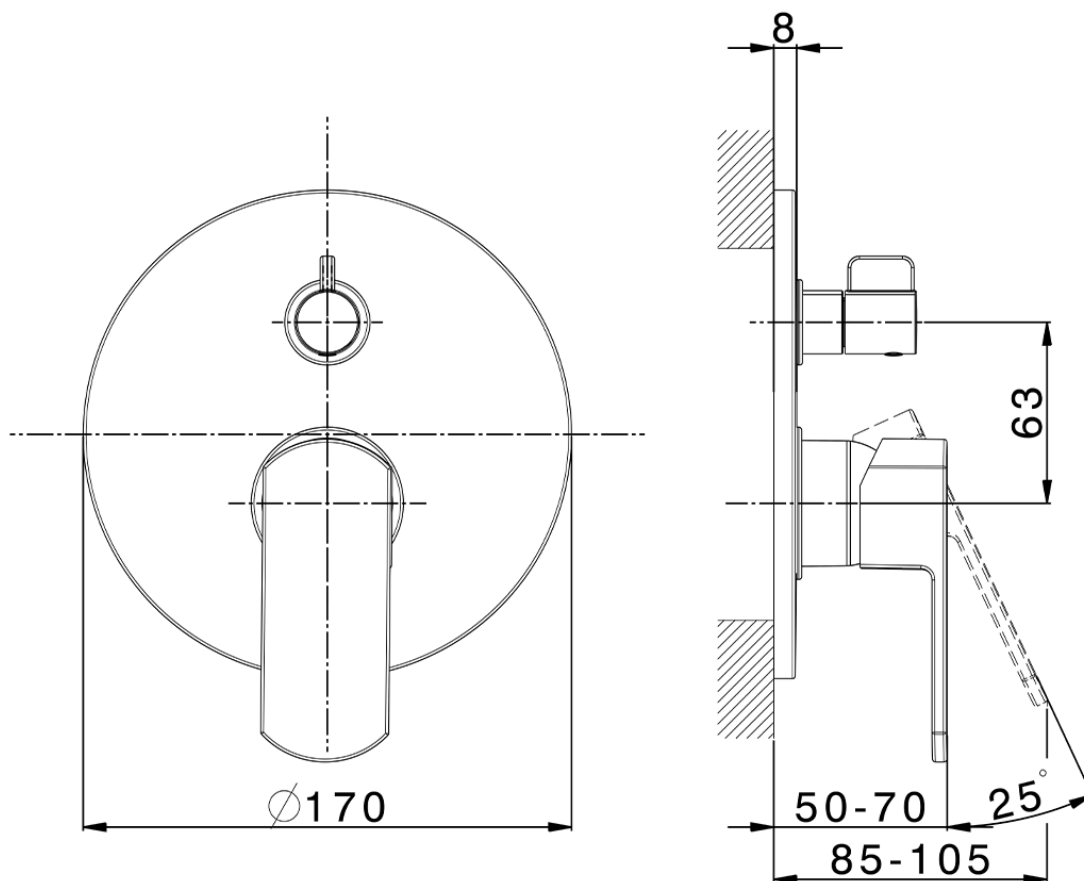

## Parte esterna monocomando incasso 2 uscite DADO\_DD002300

DD002300

<http://www.huberitalia.com/parte-esterna-monocomando-incasso-2-uscite-dado-dd002300>

Piastra/Plate/Plaque/Platte/Placa

2-3mm: XX 65-85

10mm: XX 60-80