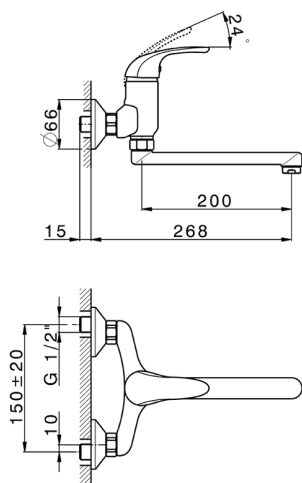

## Miscelatore monocomando lavello a parete KITCHEN\_NM000400

MODELLO **NM000400**

Miscelatore monocomando lavello a parete, bocca girevole

FINITURE DISPONIBILI

**21** 21 Cromo

CARATTERISTICHE

Ricambio Cartuccia **ZZ94034000**

**Cartuccia Monocomando 35 mm**

2026-05-16