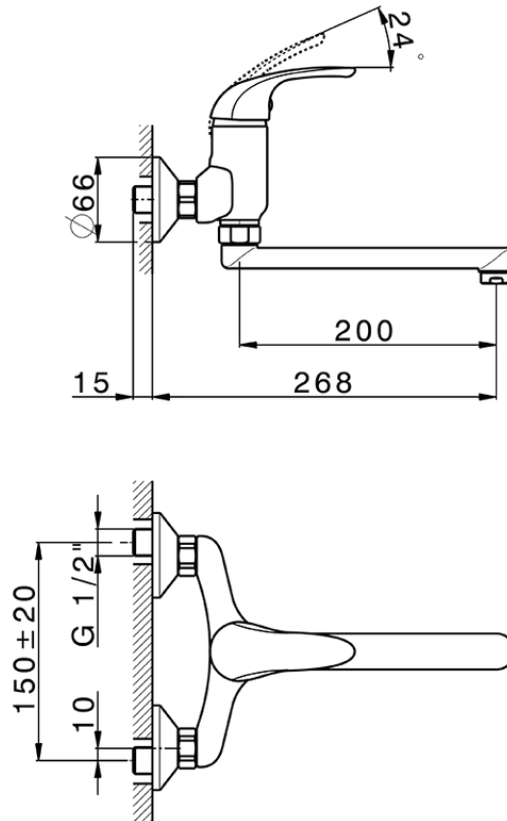

Miscelatore monocomando lavello a parete KITCHEN_NM000400

NM000400

<http://www.huberitalia.com/miscelatore-monocomando-lavello-a-parete-kitchen-nm000400>

2026-05-16