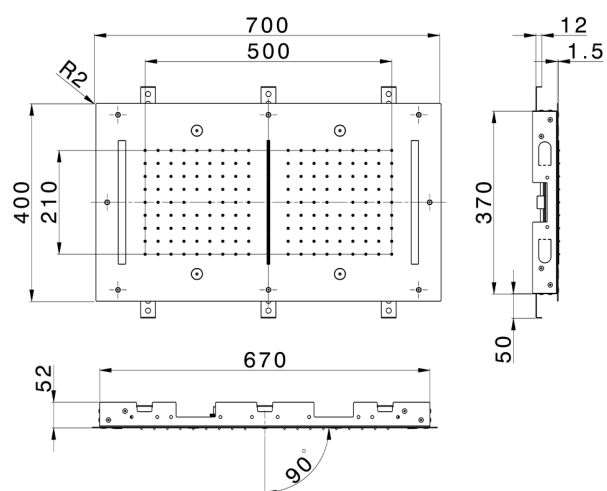

Soffione a soffitto con cromoterapia 700x400 mm ZEN_ZS1C0125

MODELLO **ZS1C0125**

Soffione a soffitto con cromoterapia 700x400 mm, funzioni 2 uscite pioggia, nebulizzazione, funzioni cascata, cromoterapia, con comando ad incasso incluso

FINITURE DISPONIBILI

- **D1** D1 Inox Spazzolato
- **40** 40 Nero Opaco
- **4Q** 4Q Bianco Opaco
- **5G** 5G Oro Rosa
- **D2** D2 Inox Lucido

CARATTERISTICHE

2026-06-16