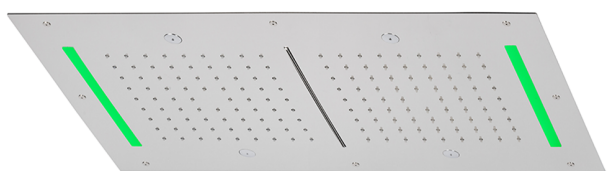

Soffione a soffitto con cromoterapia 700x400 mm ZEN_ZS1C0125

MODELLO **ZS1C0125**

Soffione a soffitto con cromoterapia 700x400 mm, funzioni 2 uscite pioggia, nebulizzazione, funzioni cascata, cromoterapia, con comando ad incasso incluso

FINITURE DISPONIBILI

-  **D1** D1 Inox Spazzolato
-  **40** 40 Nero Opaco
-  **4Q** 4Q Bianco Opaco
-  **5G** 5G Oro Rosa
-  **D2** D2 Inox Lucido

CARATTERISTICHE

2026-06-16