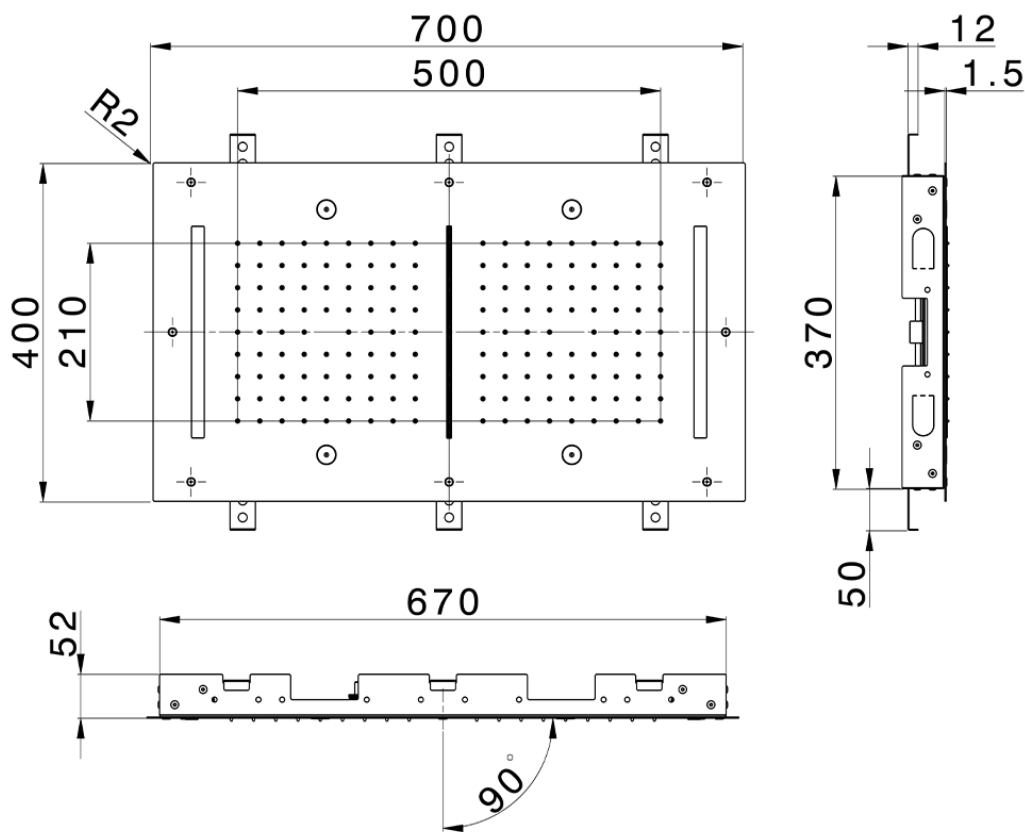

Soffione a soffitto con cromoterapia 700x400 mm ZEN_ZS1C0125

ZS1C0125

<http://www.huberitalia.com/soffione-a-soffitto-con-cromoterapia-700x400-mm-zen-zs1c0125>

2026-06-16