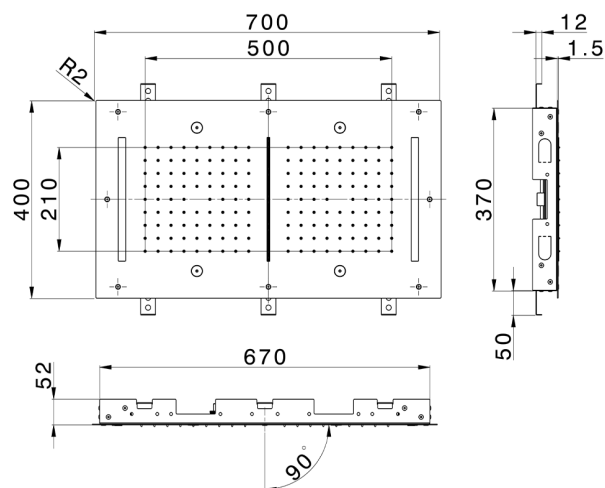

Soffione a soffitto con cromoterapia 700x400 mm ZEN_ZS1C0125

MODELLO **ZS1C0125**

Soffione a soffitto con cromoterapia 700x400 mm, funzioni 2 uscite pioggia, nebulizzazione, funzioni cascata, cromoterapia, con comando ad incasso incluso

FINITURE DISPONIBILI

- **D1** D1 Inox Spazzolato
- **40** 40 Nero Opaco
- **4Q** 4Q Bianco Opaco
- **5G** 5G Oro Rosa
- **D2** D2 Inox Lucido

CARATTERISTICHE

2026-06-18