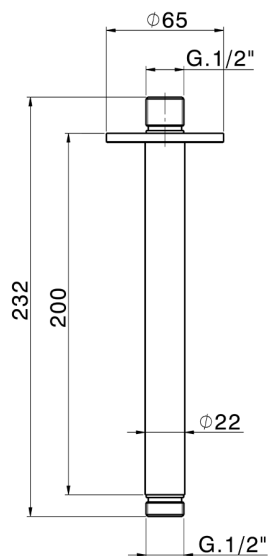

Braccio doccia a soffitto LYNOX_SS013561

MODELLO **SS013561**

Braccio doccia a soffitto, L.200 mm, Inox AISI 316L

FINITURE DISPONIBILI

D1 D1 Inox Spazzolato

CARATTERISTICHE

2026-05-17