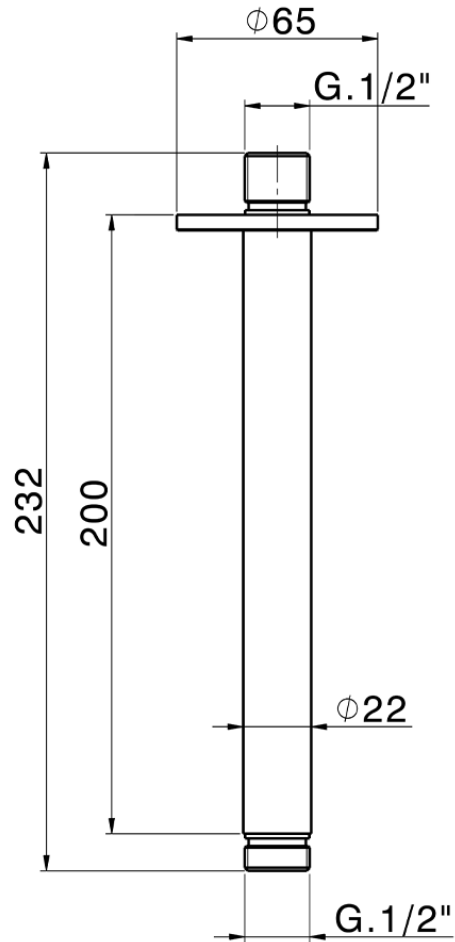

Braccio doccia a soffitto LYNOX_SS013561

SS013561

<http://www.huberitalia.com/braccio-doccia-a-soffitto-lynnox-ss013561>

2026-05-17