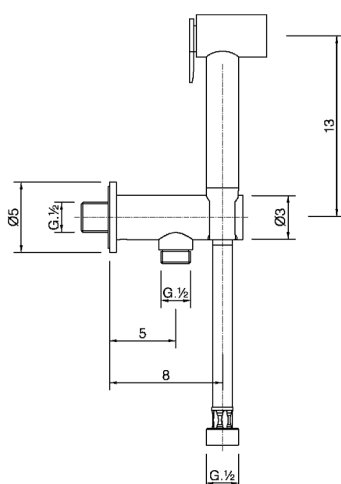

Set idroscopino completo IDROSCOPINI_H3007910

MODELLO **H3007910**

Set idroscopino completo, supporto murale con valvola di sicurezza, doccetta idroscopino, flex PVC 120 cm

FINITURE DISPONIBILI

-  **21** 21 Cromo
-  **24** 24 Oro
-  **2F** 2F Nichel Spazzolato
-  **40** 40 Nero Opaco

CARATTERISTICHE

Doccetta idroscopino

Doccetta Idroscopino

Doccetta idroscopino monoforo, per la pulizia del sanitario.

2026-06-25