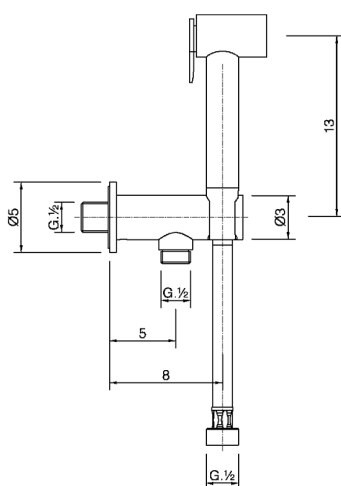

Set idroscopino completo IDROSCOPINI_H3007910

MODELLO **H3007910**

Set idroscopino completo, supporto murale con valvola di sicurezza, doccetta idroscopino, flex PVC 120 cm

FINITURE DISPONIBILI

-  **21** 21 Cromo
-  **24** 24 Oro
-  **2F** 2F Nichel Spazzolato
-  **40** 40 Nero Opaco

CARATTERISTICHE

Doccetta idroscopino

Doccetta Idroscopino

Doccetta idroscopino monoforo, per la pulizia del sanitario.

2026-04-15