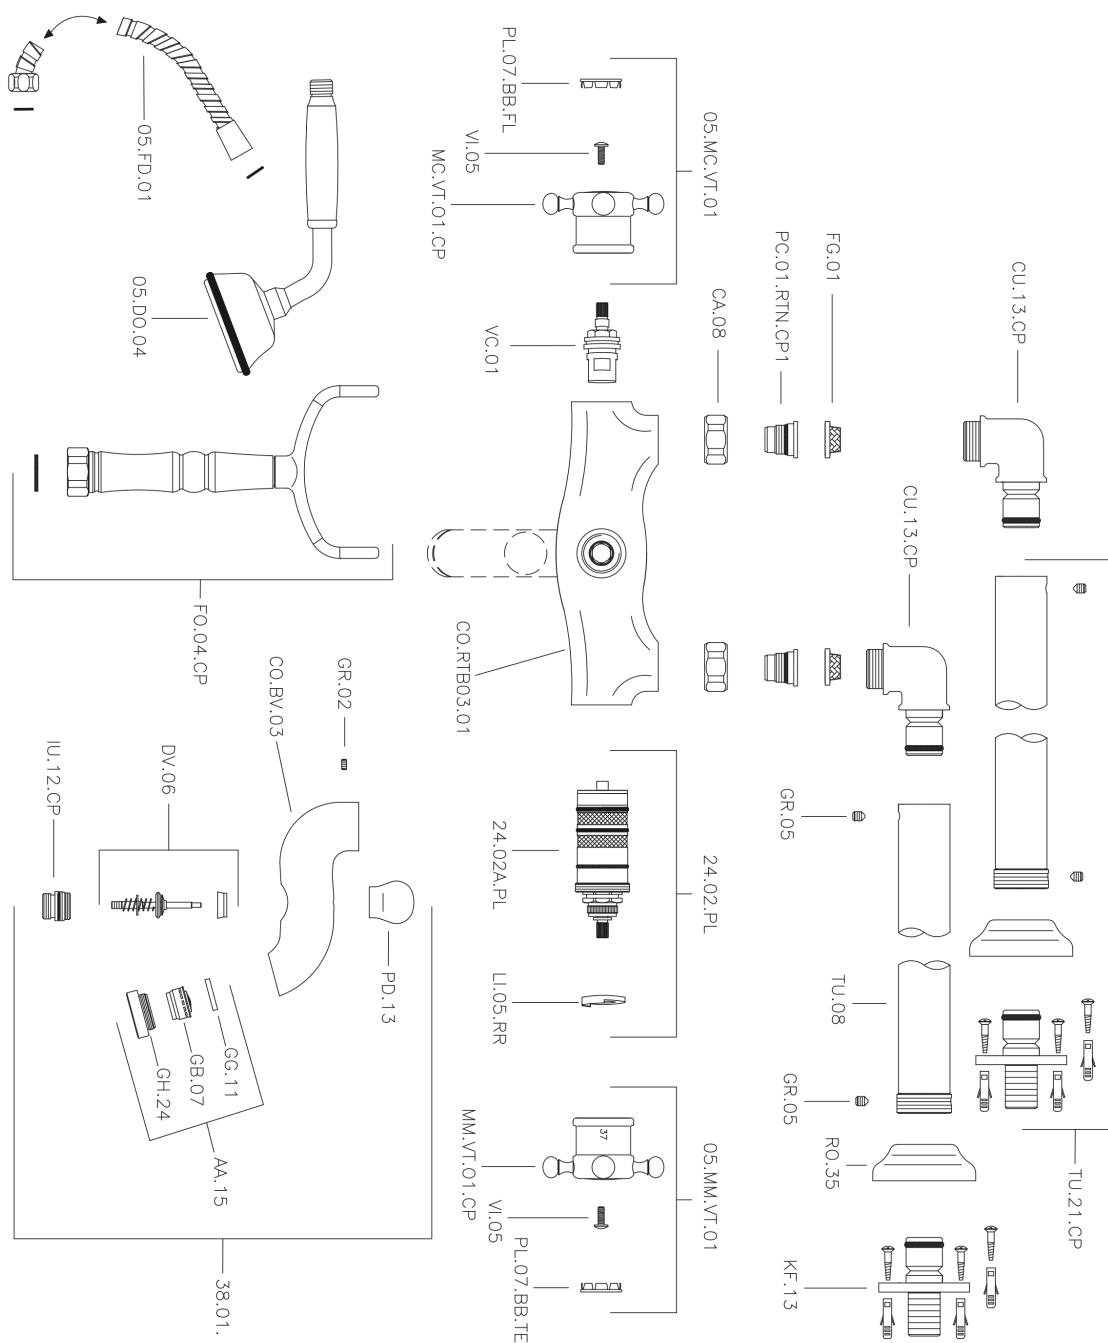

## Miscelatore termostatico vasca a pavimento VICTORIAN\_VTT39010

MODELLO **VTT39010**

Miscelatore termostatico vasca a pavimento, supporto doccetta su forcella, doccetta monogetto Classica in Ottone D.78 mm, flex Ottone 150 cm

### CARATTERISTICHE

Ricambio Cartuccia **24.04A.PP**

**Cartuccia Termostatica Plus P 8X20**

## Miscelatore termostatico vasca a pavimento VICTORIAN\_VTT39010

VTT39010

<http://www.huberitalia.com/miscelatore-termostatico-vasca-a-pavimento-victorian-vtt39010>

2026-04-22