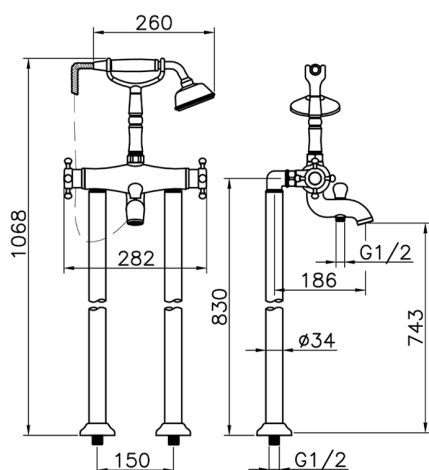

## Miscelatore termostatico vasca a pavimento VICTORIAN\_VTT39010

MODELLO **VTT39010**

Miscelatore termostatico vasca a pavimento, supporto doccetta su forcella, doccetta monogetto Classica in Ottone D.78 mm, flex Ottone 150 cm

### CARATTERISTICHE

Ricambio Cartuccia **24.04A.PP**

**Cartuccia Termostatica Plus P 8X20**

## Miscelatore termostatico vasca a pavimento VICTORIAN\_VTT39010

VTT39010

<http://www.huberitalia.com/miscelatore-termostatico-vasca-a-pavimento-victorian-vtt39010>

2026-04-22