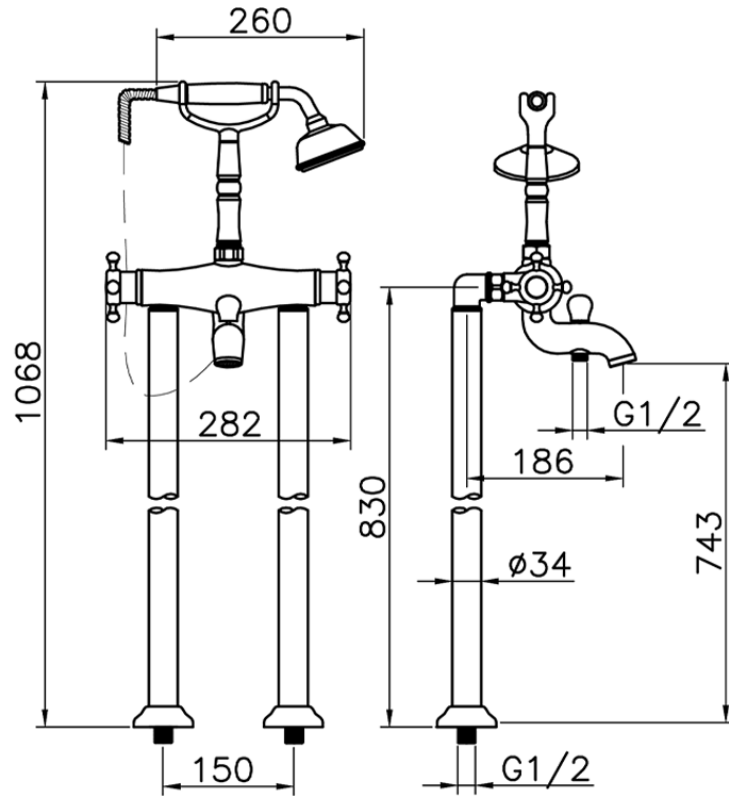

Miscelatore termostatico vasca a pavimento VICTORIAN_VTT39010

VTT39010

<http://www.huberitalia.com/miscelatore-termostatico-vasca-a-pavimento-victorian-vtt39010>

2026-04-22