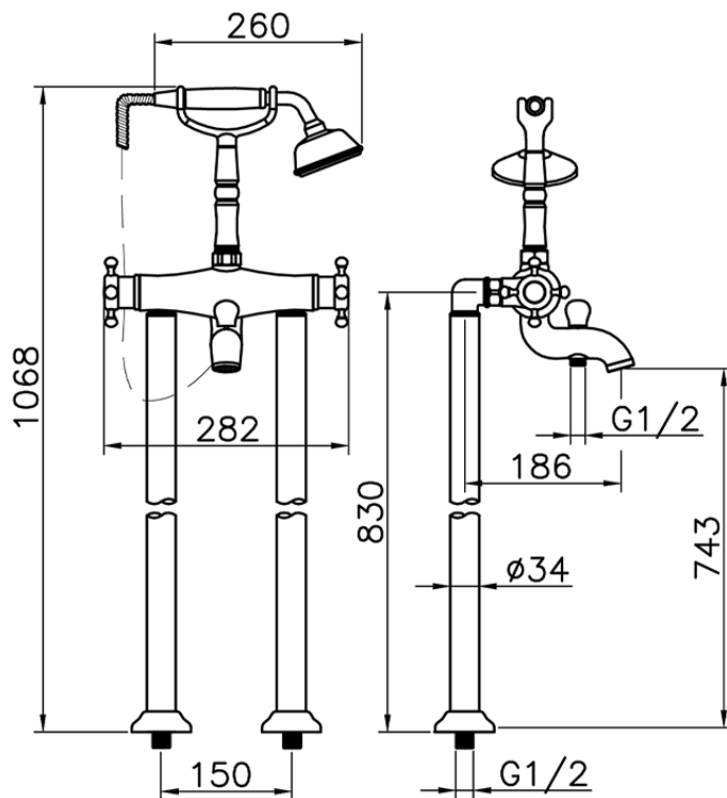

Miscelatore termostatico vasca a pavimento VICTORIAN\_VTT39010

VTT39010

<http://www.huberitalia.com/miscelatore-termostatico-vasca-a-pavimento-victorian-vtt39010>

2026-04-22